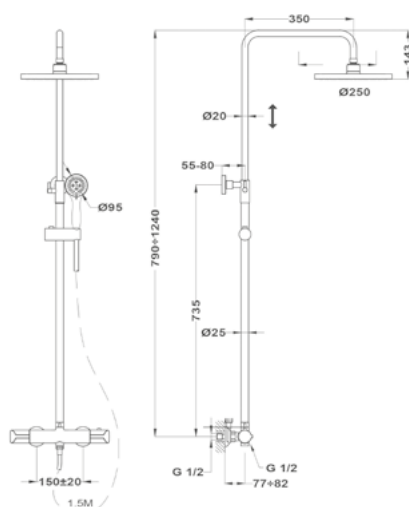

Junior Evo
Zuhanyrendszer
153-0048-00

Evo X
Termosztátos zuhanyrendszer
170-0009-00