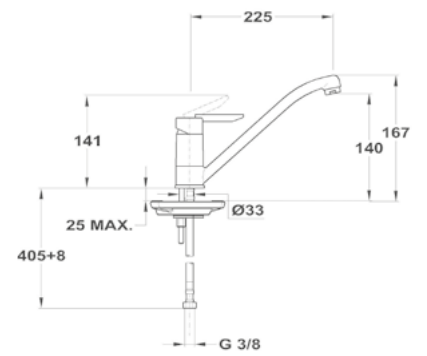

153-0017-00

153-0017-30

Kád-mosdó (KMT) csaptelep

155-0044-00

Mosogató csaptelep

652-0072-00

Mosogató csaptelep

152-0035-00