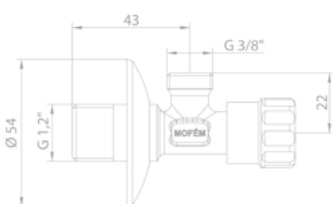

Kifolyószelep

- Tömlővéges és közvetlen gyorscsatlakozási lehetőséggel
- Légbeszívóval

1/2" **162-0007-00**

3/4" **162-0008-00**

Kifolyószelep

- Perlátorral

1/2" **162-0005-00**

Kifolyószelep

- Tömlővéggel

1/2" **162-0001-00**

3/4" **162-0002-00**

Sarokszelep

1/2" - 1/2" **163-0002-00**

1/2" - 3/8" **163-0006-00**

Kombinált sarokszelep

150252800

- Mosógép/mosogatógép csatlakozó - 3/4"
- Mosdó csatlakozó - 3/8"
- Fali csatlakozó - 1/2"
- Szabályozható felsőrésszel