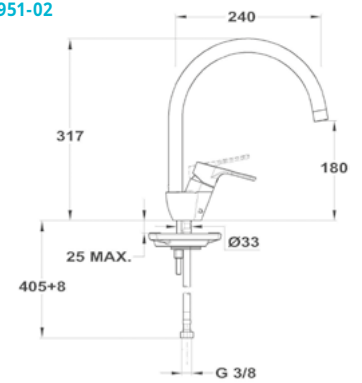

Mosogató csaptelep

152-1951-02