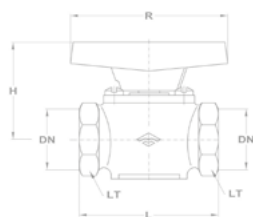

Gömbcsap BB menettel

Névleges méret		Jellemző méretek mm-ben				BB
mm	inch	L	H	R	Lt.	Kód
8	1/4"	50	41	65	19	113-0001-00
10	3/8"	50	41	65	22	113-0002-00
32	5/4"	107	69	105	50	113-0051-00