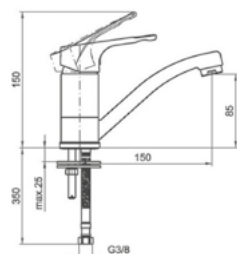

Bojler mosdó csapterep

160-0020-00