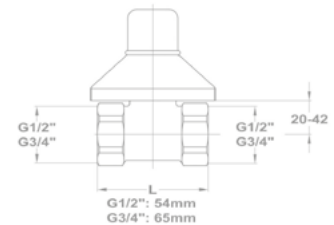

Mosógéptöltő szelep

163-0014-00

- Króm felület
- 1/2" - 3/4"

Csempeszelep

1/2" kék 164-0014-00

1/2" piros 164-0015-00

3/4" kék 164-0016-00

3/4" piros 164-0017-00