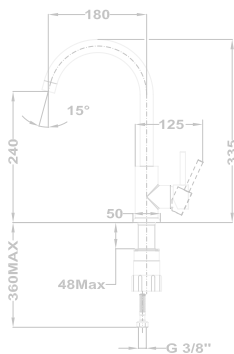

Mosogató csaptelep

25915280N

25915280W