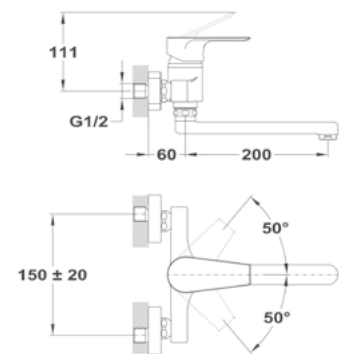

Mosogató csapterep

152-1551-06