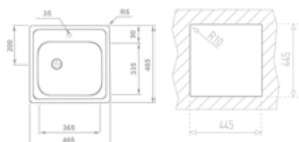

Mofém Go

156-0003-00

Evo

1B 1D mosogatótálca

- Hagyományos, ráépíthető
- Magas minőségű AISI 304 rozsdamentes acélból
- Higiénikus, hőálló és rendkívül tartós felület
- A sorközépen álló mosogatószekrény (modul) szélessége min. 45 cm
- Méretek: [Sz x M] 780 x 435 mm, [Sz x M x M] 368 x 338 x 150 mm