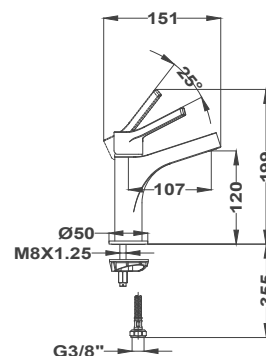

Mosdó csapterep L

303862870C3