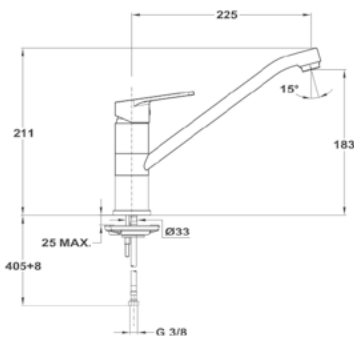

Magasított mosogató csaptelep

152-1951-00