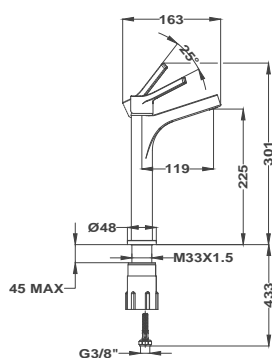

Mosdó csapterep XL

303662870C3