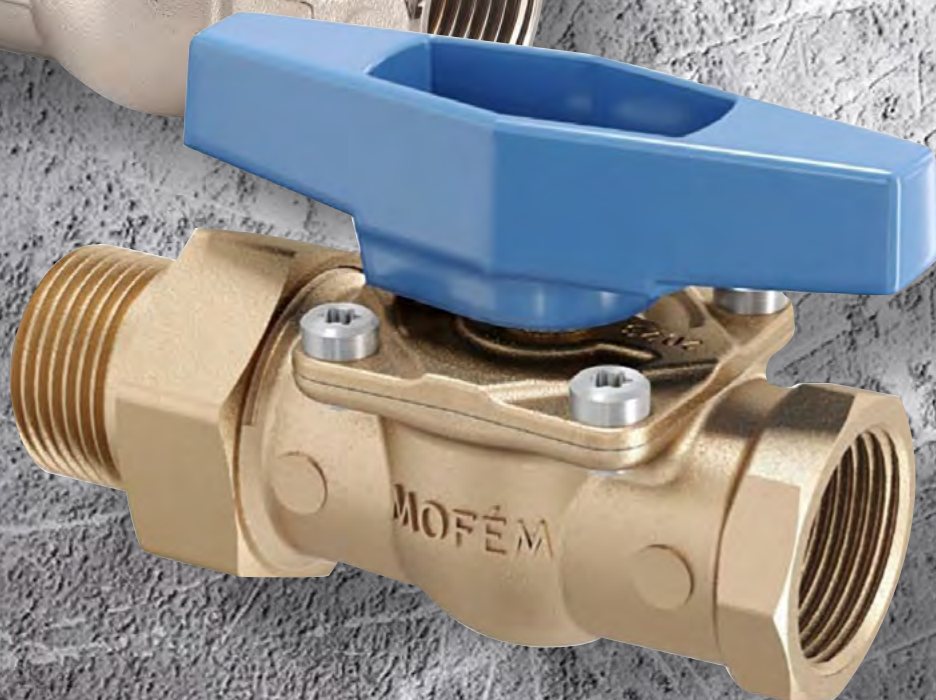

175-0014-00

- 1 db összekötő gégecső 600 mm
- 275-0059-07 Junior Evo zuhanyrendszerhez

Kihúzható gégecső

273-0173-06

- 1 db kihúzható gégecső
- Trend Plus és Junior Evo kihúzható fejes mosogató csaptelepekhez