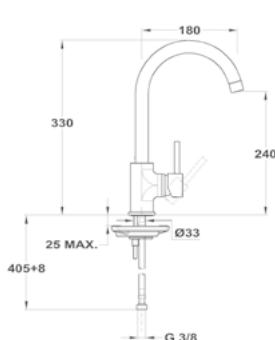

152-0052-02

Junior Evo

Evo X mosogató csapterep
152-0052-01

Evo X mosogató csapterep
152-0052-00

Mosogató csapterep
152-0047-00

Mosogató csapterep
152-0049-00

Mosogató csapterep
152-0067-00

Evo X mosogató csapterep
182762850