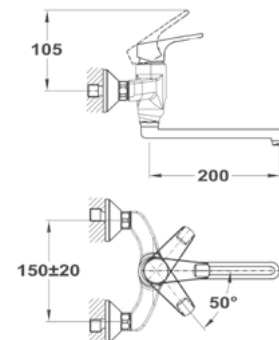

Mosogató csapterep
152-0047-00