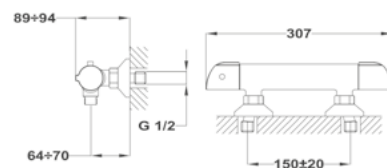

Evo X termostátos zuhany csaptelep

252012800