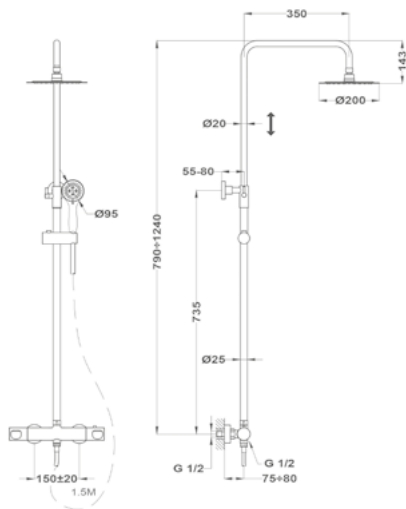

Zenit / Black Zenit
Zuhanyrendszer alsó kifolyócsővel
153-1901-02
84198280N

Evo X
Termosztátos zuhanyrendszer
170-0009-00

Evo X
Dual Control zuhanyrendszer
153-0049-00