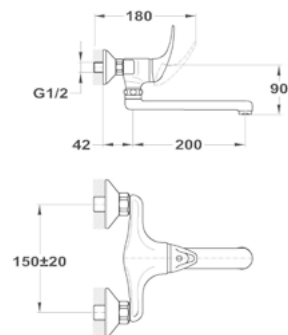

Mosogató csapterep

152-0023-00