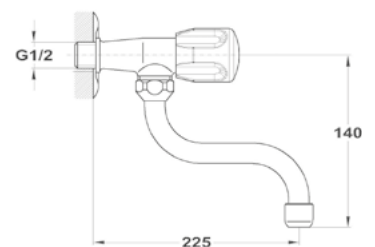

146-0042-00

Lengőszelep álló

146-0033-00

Lengőszelep fali

146-0034-00

Bojler csapterep

Junior Evo bojler mosdó csapterep
160-0020-00

Junior Evo bojler mosogató csapterep
160-0021-00