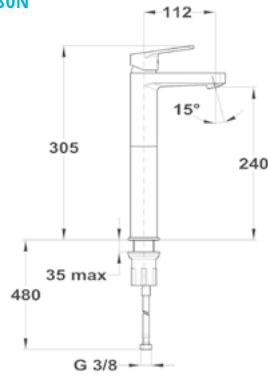

159-1551-06

Zenit/Black Zenit

Mosdó csaptelep

150-1951-00
84342280N
84346280N

Magasított mosdó csaptelep

150-1951-01
84322280N

Bide csaptelep

154-1901-00
84622280N