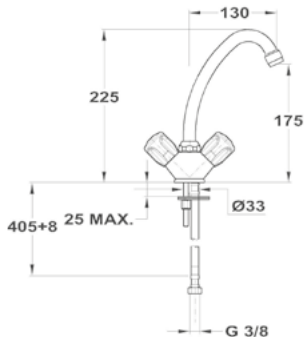

Mosogató csaptelep

152-0034-00

Eurosztár

Mosdó csapterep

140-2198-00

Kádtöltő csapterep

141-0094-00

Kád-mosdó (KMT) csapterep