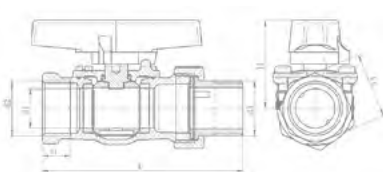

• Toldattal