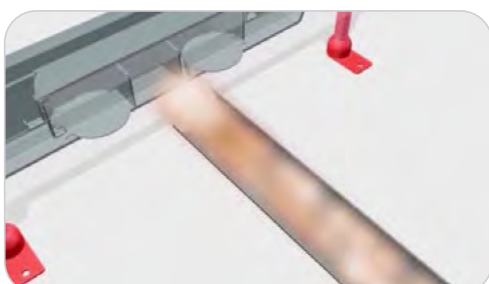

- **Független állítható önbeálló fülek**, melyek tökéletesen idomulnak minden falfelülethez és a megfelelő síkban stabilan rögzítik a rendszert, ezzel meggátolva a későbbi rögzítési problémákból eredő meghibásodásokat.

- **Helytakarékos konstrukció:**
  Az alacsony szerkezeti magasságnak köszönhetően nem kell olyan magas/mély padozatot kialakítani otthonában
- **Állítható beépítési magasság:**
  minimum 65 mm, maximum 87 mm

- Rögzítés után a **független állítható önbeálló fülek** (8 db) csavarorsójával finoman be lehet állítani a homlokfelület síkját. A megfelelő vízfolyás érdekében a burkolásnál 2%-os esést javasolunk a lefolyó irányába.

- A párazáró gallér és az öntapadós párazáró szalag **megakadályozza, hogy a víz és a pára bejusson az aljzat szerkezetbe**, ezzel elkerülve a járólap alatti elázást.

- A kombinált szifon **garantálja a bűzelzárást** vízzel teli és száraz szifon esetén is. A rendszer magába foglal egy bűzelzáró kamrát, tömítőgyűrűvel ellátott fedelet és 2db visszacsapó tárcsát is.