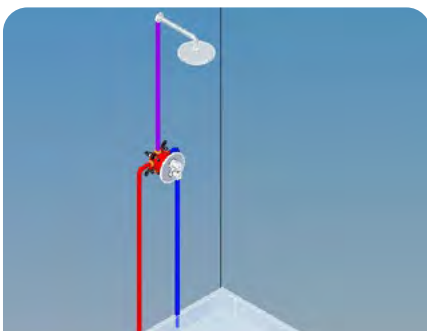

Egyutas termosztátos csaptelep,
zuhanykar, zuhanyfej