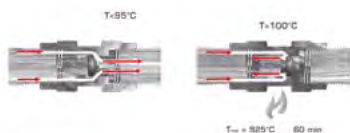

Hőhatásra záró szelep

230-0079-07

- Kioldási hőmérséklet: 95 – 100 °C
- Lezárási idő max.: 60 sec.
- Maximális nyomás: 0.5 MPa (5 bar) MOP 5
- Termikus terhelhetőség: 925 °C (60 min.-ig)
- Környezeti hőmérséklet max.: 80 °C
- Anyag: rozsdamentes acél
- Csomagolási egység: 10 db/doboz