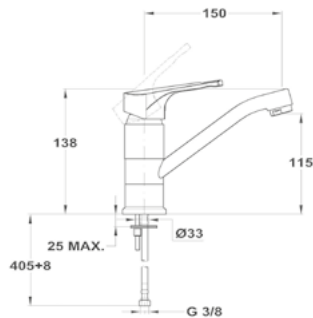

Magasított mosdó csapterep

150-0059-00