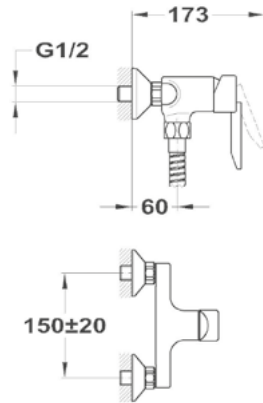

Zuhany csaptelep

153-0017-00

153-0017-30