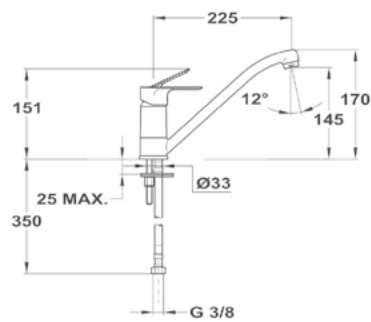

Mosogató csapterep

152-1551-02