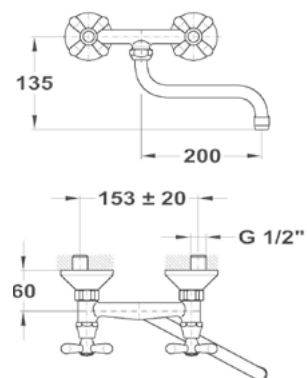

Mosogató csapterep

142-0010-30