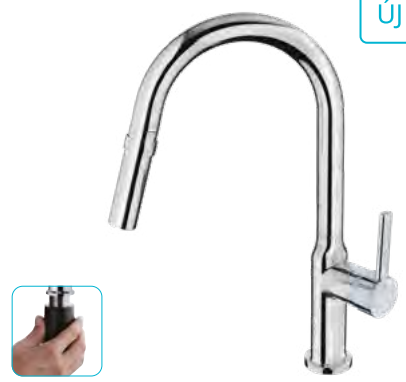

Evo X
Mosogató csaptelep
182672870

- Forgatható kifolyócső: 240 mm
- Kihúzható kétfunkciós zuhanyfej vízkő elleni védelemmel
- Perlátor mérete: M24x1
- Eco Click vízmegtakarítási rendszer
- Nyitási tartomány 90°
- Easy Fix rögzítés
- Flexibilis bekötőcső: 3/8"

Új