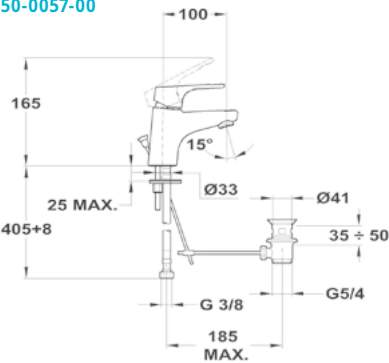

Junior Evo

Mosdó csapterep

150-0058-00
150-0057-00