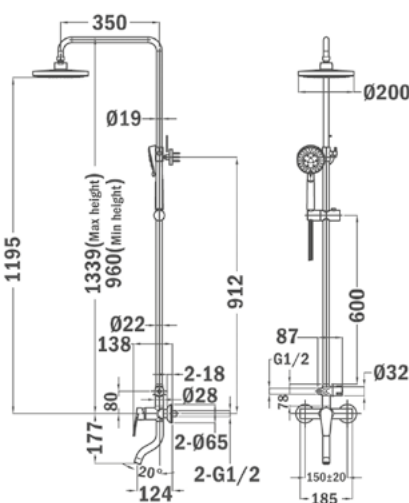

Junior Evo
Univerzális zuhanyrendszer
275-0059-07

Zenit / Black Zenit
Zuhanyrendszer alsó kifolyócsővel
153-1901-02
84198280N