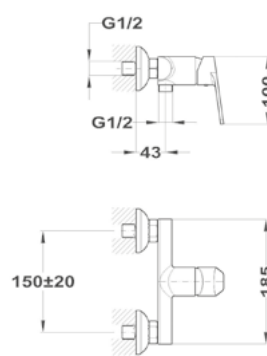

Zuhany csaptelep

153-1901-00
84232280N