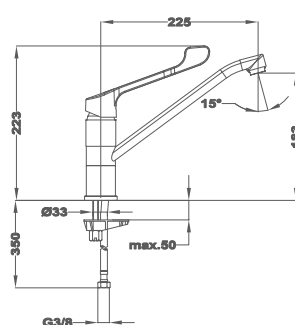

Orvosi mosogató csapterep
159-0022-00