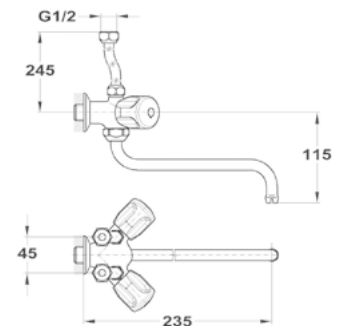

Zenit / Black Zenit
Zuhanyrendszer
153-1901-01
84298280N

Euroszár bojler mosogató csapterep
161-0028-01