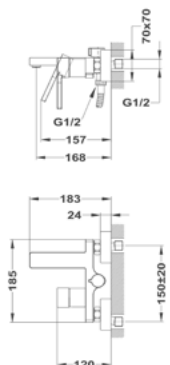

Kádtöltő csapterep

30122280C3