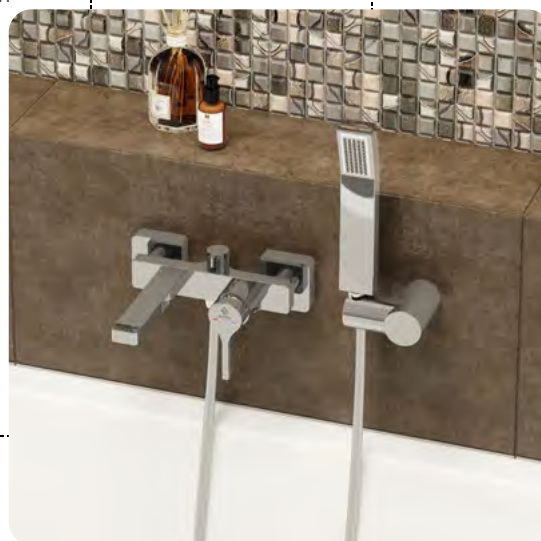

A kerámia zuhanyváltó mechanikus működésének köszönhetően lehetővé teszi a kádtöltő és zuhanyfunkció közti finom váltást. A vízkifolyás helye nyomás ingadozáskor is a kiválasztott pozícióban marad.

**Kézizuhany
vízköelleni védelemmel**