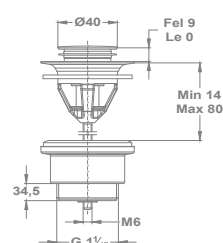

Nyomógombos leeresztő szelep

168-0005-00

- A leeresztő dugó megnyomásával működtethető nyitás-zárás
- Design kivitel
- Szifon csatlakozó: 5/4"