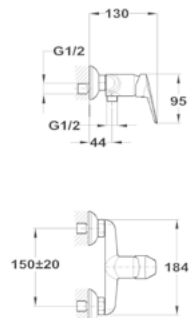

Zuhany csapterep

153-1851-00