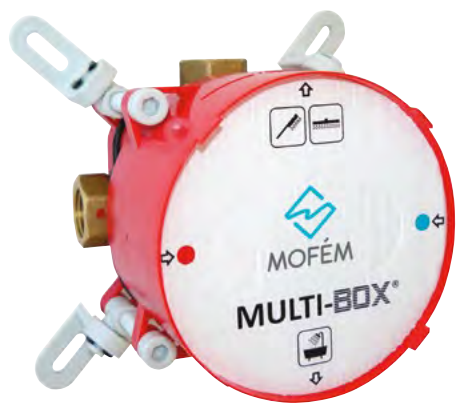

ELEGANCE

Trend Plus

Süllyesztett csaptelep falon kívüli része - 1 utas

153-1551-10*

- Fém takarótányérral
- Multi-Box süllyesztett rendszerhez
- Zuhanyzett nélkül

172-0001-00

A Multi-Box rendszerrel tetszés szerint alakíthatja és kombinálhatja a falon kívüli elemeket. Egy süllyesztett elem, melyhez csatlakoztatható zuhanyrendszer, kádtöltő csaptelep, vagy mindez egyben.