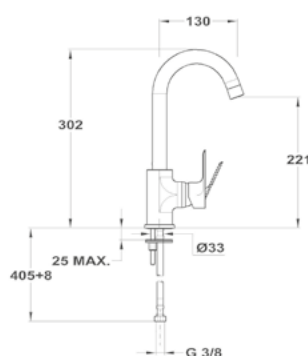

Mosdó csapterep

150-1551-04