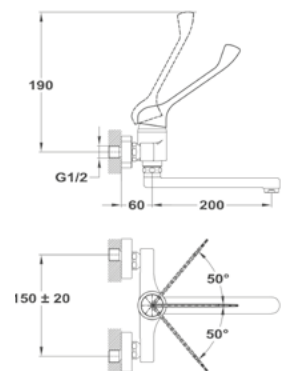

Orvosi mosogató csapterep

159-1551-06