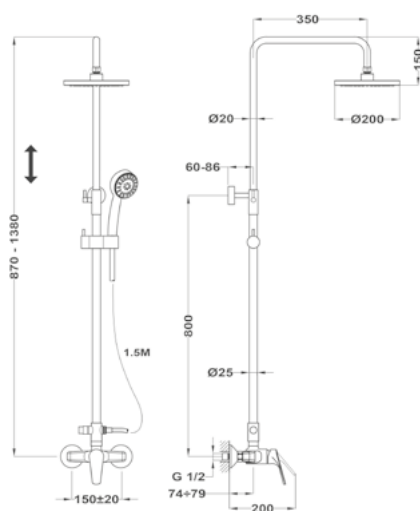

Evo X
Termosztátos szett
252022800

Treff
Zuhanyrendszer
143-0007-00