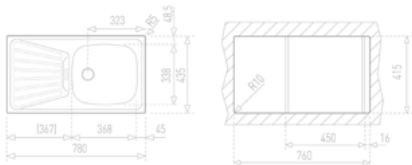

EVO 1B 1D mosogatótálca
91101123

Tartozékok:

- 1 1/2" lefolyócsomag gumidugóval

Méretek

- [Sz x M] 780 x 435 mm
- [Sz x M x M] 368 x 338 x 150 mm

Beépítési lehetőségek

- Hagományos, ráépíthető
- Megfordítható
- A sorközépen álló mosogatószekrény (modul) szélessége min. 45 cm