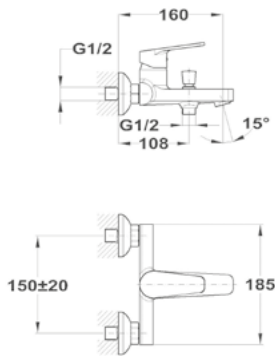

Kádtöltő csaptelep

151-1901-00
84122280N