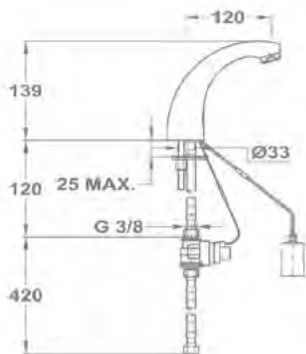

Energia ellátás:

- 6V-os mágnesszelep,
4x1,5V alkáli elemmel
753082800
- 6V-os mágnesszelep,
230V/50Hz hálózati egységgel
7530828F0
- 24V-os mágnesszelep
(hálózati egység nem tartozék)
7530828G0

M-tronic tápegység