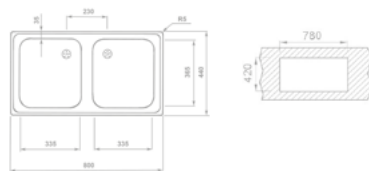

EVO 2B mosogatótálca
40109651

Tartozékok:

- 1 1/2" lefolyócsomag gumidugóval

Méretek

- [Sz x M] 800 x 440 mm
- [Sz x M x M] 2 x 340 x 370 x 150 mm

Beépítési lehetőségek

- Hagományos, ráépíthető
- A sorközépen álló mosogatószekrény (modul) szélessége min. 80 cm