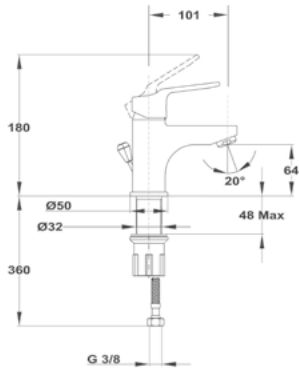

Mambo-5

Mosdó csaptelep

150-0076-00