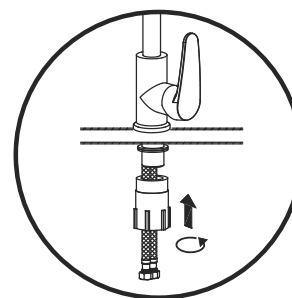

Használja az Easy Fix rendszert a csaptelep rögzítéséhez