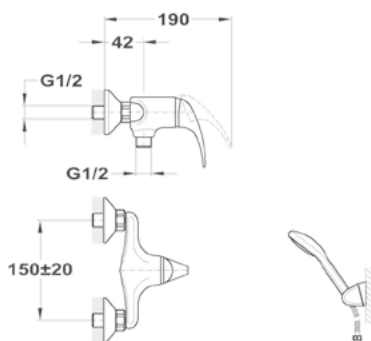

Zuhany csapterep

153-0009-00