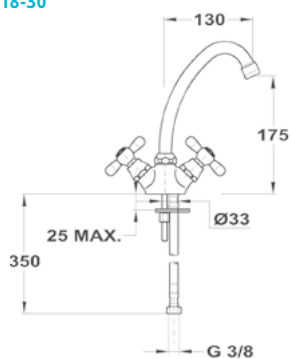

Treff

Mosdó csapterep

140-0018-30