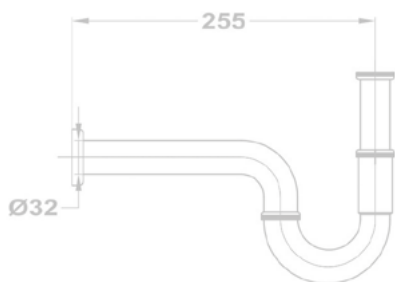

ÚJ
FORMA

WC öblítő szelep

166-0002-00

- Öblítőcsővel
- Fém fogantyúval
- Fali csatlakozás: 3/4"
- Vízbocsátás: 27 l/perc