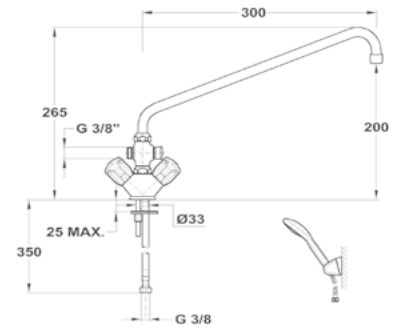

Kád-mosdó (KMT) csapterep

145-2069-00

145-2071-00