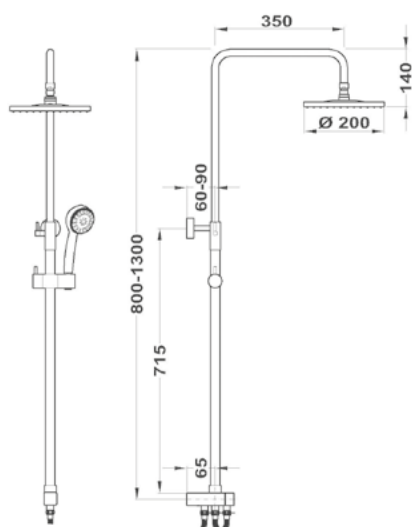

Evo X
Termosztátos szett
252022800

Treff
Zuhanyrendszer
143-0007-00