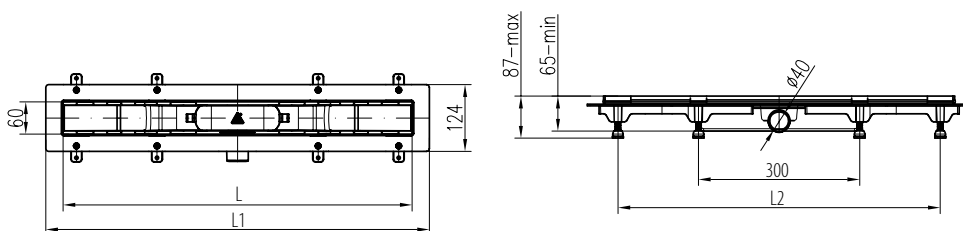

Napjainkban egyre népszerűbbek az épített zuhanykabinok. Nem is csoda, hiszen számos előnyük van, ami miatt tökéletes választás a kisebb fürdőszobákba is. Az épített zuhanyt mindenki saját igényire tudja igazítani, a burkolatot a fürdőszobával összhangban tudja kiválasztani, valamint a zuhany alja rendszerint egy vonalban van a fürdő padló síkjával, így kisgyermekes családok számára is kényelmes. Épített zuhanynál nagyon fontos, hogy körültekintően legyünk a zuhanyfolyóka kiválasztásában. A Mofém Linear zuhanyfolyóka biztonságos és esztétikus választás:

- **38 liter** vizet enged át percenként, így nem kell attól tartani, hogy a víz kifolyik a zuhanyból, és elázik a fürdőszoba

  ➤ **teljesen szintbe építhető** a padló síkjával

  ➤ **könnyen tisztítható**

  ➤ **helytakarékos megoldás**
- **nagy teherbírású** (300 kg) fényezett rozsdamentes rács, 3+1 féle rácsmintázattal, így még inkább saját igényinkre szabható a zuhanyzó

  ➤ **bűzelzárás** a visszacsapó tárcsáknak köszönhetően
- elázás elleni védelmet a **párazáró szalagok** biztosítják

  ➤ **szereelőbarát kialakítás** a menetes rögzítő füleknek köszönhetően

L [mm]	L1 [mm]	L2 [mm]	Súly [kg/db]
650	715	595	1,71
750	815	695	1,85
850	915	795	2,02