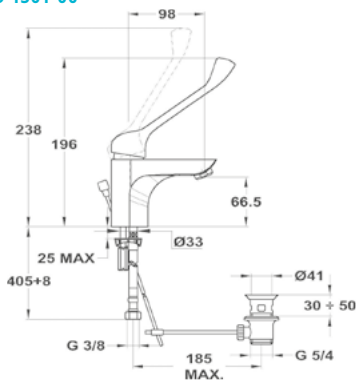

Orvosi mosdó csapterep

159-1501-00