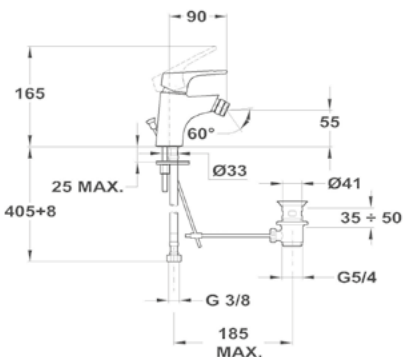

Bide csapterep

154-0047-00