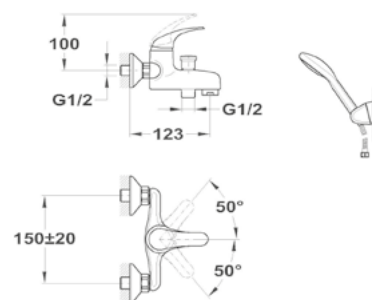

Kádtöltő csapterep

151-0012-00