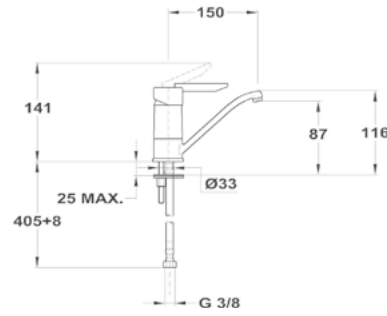

Mambo-5

Mosdó csaptelep

150-0076-00

Mosdó csaptelep

150-0051-00

Kádtöltő csaptelep

151-0021-00

Zuhany csaptelep