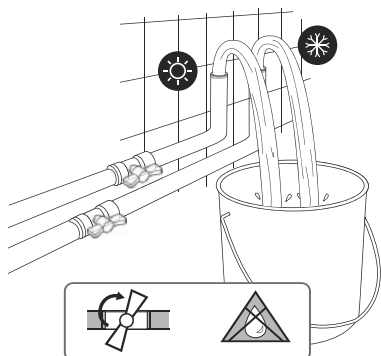

EASY FIX RÖGZÍTÉS

3 lépésben

1

Zárja el a sarokszelepet

2