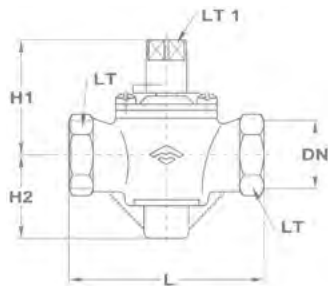

Vízfőcsap

Névleges méret		Jellemző méretek mm-ben					Vízfőcsap
mm	inch	Lt1	L	H1	H2	Lt	Kód
20	3/4"	14	86,5	56	45	32	113-0019-00