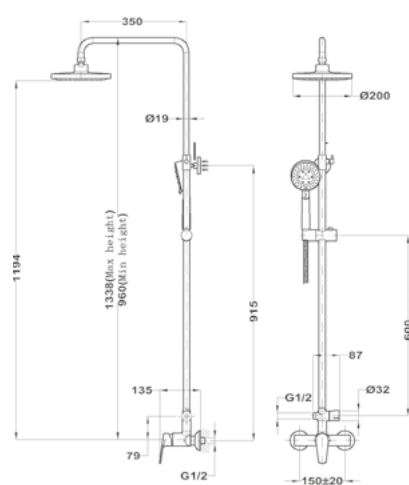

Zenit / Black Zenit
Zuhanyrendszer alsó kifolyócsővel
153-1901-02
84198280N

Evo X
Termosztátos zuhanyrendszer
170-0009-00

Evo X
Dual Control zuhanyrendszer
153-0049-00