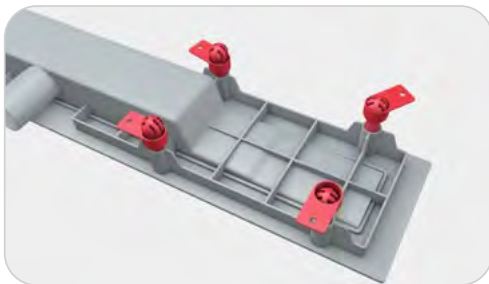

- **Független állítható önbeálló fülek**, melyek tökéletesen idomulnak minden falfelülethez és a megfelelő síkban stabilan rögzítik a rendszert, ezzel meggátolva a későbbi rögzítési problémákból eredő meghibásodásokat.