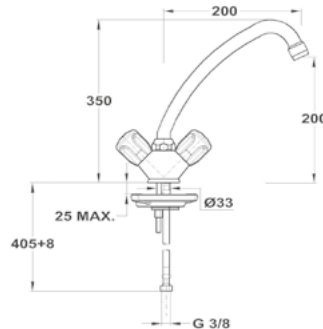

Bojler mosogató csapterep

160-2004-20