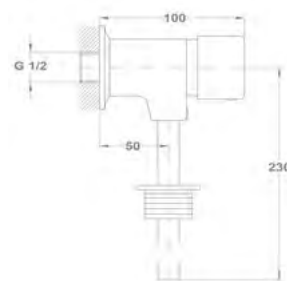

Automata mosdó szelep

146-0051-00

- Nyitvatartási idő: 10 sec.
- Egyszeri öblítési mennyiség (3 bar nyomáson)
  1 liter (gyári beállítás esetén)
- Öblítési mennyiség állítható

M-Press automata mosdó szelep

146-0052-00

- Működési nyomás tartomány: 0,2 - 10 bar (ajánlott: 6 bar)
- Működési hőmérséklet tartomány: 4 - 65 °C
- Gyárilag beállított időzítési érték: 15 ± 5 sec. (Időzítési érték állítási tartomány: 5-45 sec)
- Átfolyó vízmennyiség: 5 ± 1 liter/perc. (3 bar nyomáson) (Átfolyó vízmennyiség állítási tartomány: 3-12 l/perc)
- Vízfogyasztás egyszeri működésnél: kb. 0,8 liter (3 bar)
- Szabvány megfelelés: MSZ EN 816

M-Press automata vizele öblítő szelep

166-0009-00

- Működési nyomás tartomány: 0,2 - 10 bar (ajánlott: 6 bar)
- Működési hőmérséklet tartomány: 4 - 65 °C
- Vízfogyasztás egyszeri működésnél: kb. 0,5 (-0,2) liter (1 bar)
- Szabvány megfelelés: MSZ EN 816