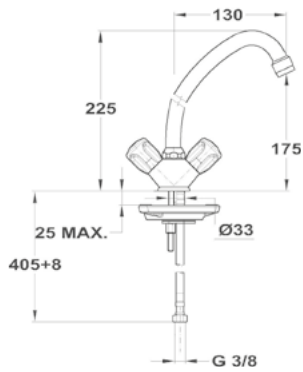

Zenit
Termosztátos zuhanyrendszer
170-1901-00

Euroszár bojler mosdó csapterep
160-2004-02