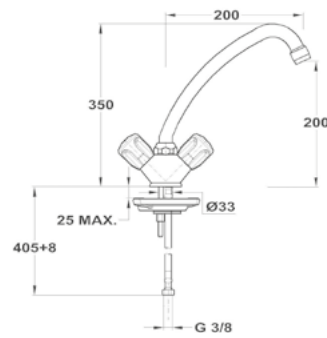

Zenit
Dual Control zuhanyrendszer
153-1901-03

Euroszár bojler mosogató csapterep
160-2004-20