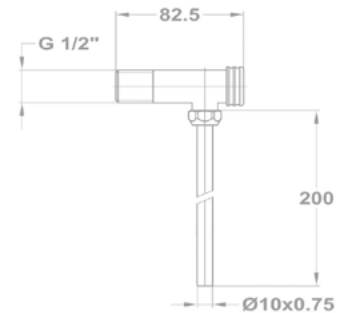

- Nyomógombos változat
- Fali csatlakozás: 1/2"
- Krómozott cső: Ø10x0,75

Búraszifon

165-0027-00

- Fényezett, krómozott
- Vízbocsátás: 18 l/perc
- Leeresztő szeleppel

Leeresztő szelep nélkül

165-0027-04

Nyomógombos leeresztő szelep