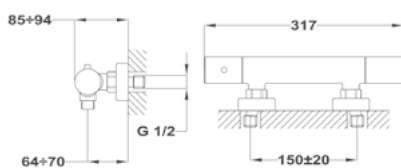

Termosztátos zuhany csaptelep

842012800