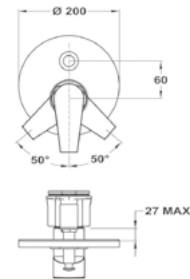

Süllyesztett csapterep falon kívüli része - 1 utas

153-1551-10