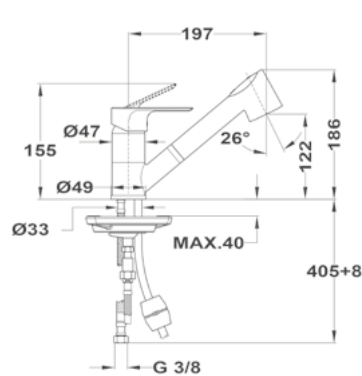

Mosogató csaptelep

152-0050-00