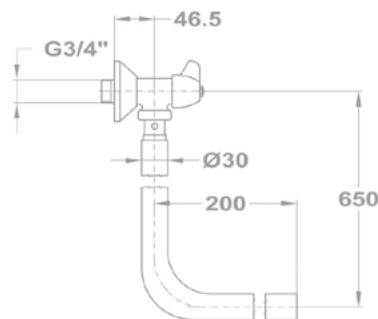

ÚJ
FORMA

WC öblítő szelep

166-0002-00

- Öblítőcsővel
- Fém fogantyúval
- Fali csatlakozás: 3/4"
- Vízbocsátás: 27 l/perc

Öblítőcső nélkül

166-0002-01

Vizeldeöblítő

166-0007-00