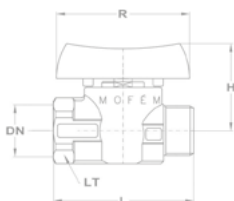

Gáz gömbcsap

- Fix KB menettel

Névleges méret	Jellemző méretek mm-ben				KB
	L	H	R	Lt.	Kód
1/2"	69	36	60	25	113-0074-40
3/4"	78	49	75	32	113-0095-40