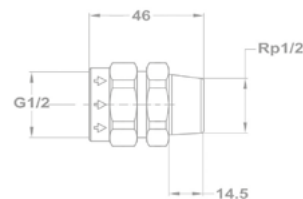

Hőhatásra záró szelep

230-0079-07

- Kioldási hőmérséklet: 95 – 100 °C
- Lezárási idő max.: 60 sec.
- Maximális nyomás: 0.5 MPa (5 bar) MOP 5
- Termikus terhelhetőség: 925 °C (60 min.-ig)
- Környezeti hőmérséklet max.: 80 °C
- Anyag: rozsdamentes acél
- Csomagolási egység: 10 db/doboz