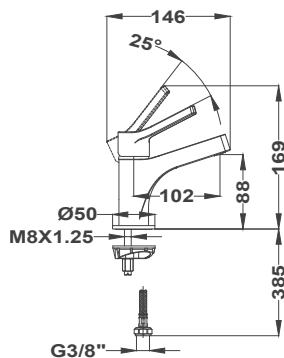

Mosdó csapterep M

303312870C3