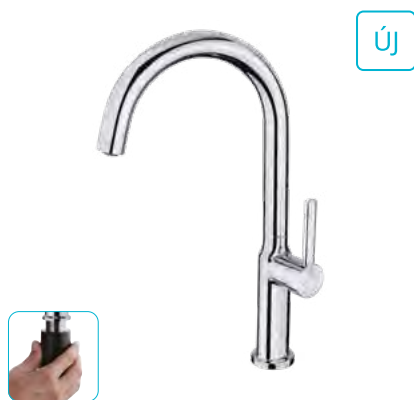

ÚJ

STANDARD+

Evo X

Mosogató csaptelep

182642870

- Forgatható kifolyócső: 209 mm
- Kihúzható kétfunkciós zuhanyfej vízkő elleni védelemmel
- Perlátor mérete: M24x1
- Eco Click vízmegtakarítási rendszer
- Nyitási tartomány 90°
- Easy Fix rögzítés
- Flexibilis bekötőcső: 3/8"