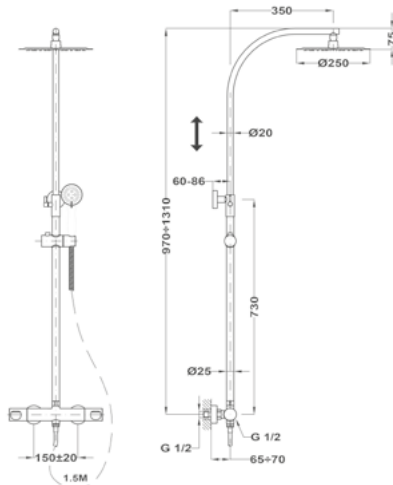

Zenit / Black Zenit
Zuhanyrendszer alsó kifolyócsővel
153-1901-02
84198280N

Evo X
Termosztátos zuhanyrendszer
170-0009-00

Evo X
Dual Control zuhanyrendszer
153-0049-00