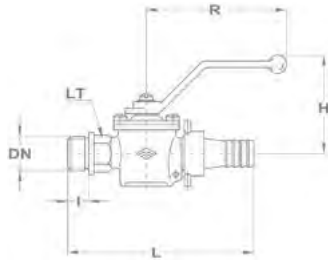

Névleges méret		Jellemző méretek mm-ben					Kazántöltő
mm	inch	L	H	R	I	Lt.	Kód
15	1/2"	107	52	90	12	19	113-0010-00
20	3/4"	142	78	110	15	17	113-0023-00