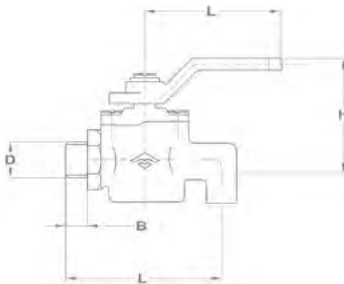

Ürítő gömbcsap

| Névleges méret | | Jellemző méretek mm-ben | | | | | Ürítő gömbcsap |
|----------------|------|-------------------------|------|----|----|------|----------------|
| mm | inch | L | I | H | B | D | Kód |
| 8 | 1/4" | 54 | 55,5 | 40 | 8 | 1/4" | 113-0045-00 |
| 10 | 3/8" | 54 | 55,5 | 40 | 8 | 3/8" | 113-0046-00 |
| 15 | 1/2" | 54 | 55,5 | 40 | 12 | 1/2" | 113-0047-00 |