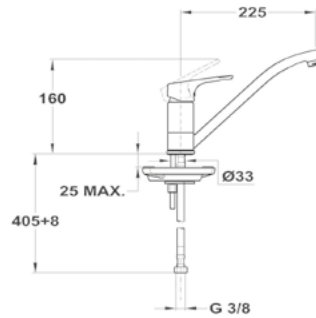

146-0042-00

Lengőszelep álló

146-0033-00

Lengőszelep fali

146-0034-00

Bojler csapterep

Junior Evo bojler mosdó csapterep
160-0020-00

Junior Evo bojler mosogató csapterep
160-0021-00