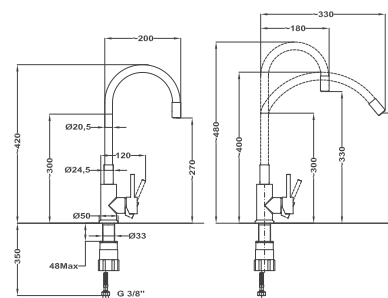

Mosogató csaptelep

25915280N

25915280W

25915280B1

25915280G5