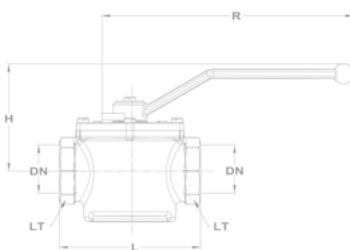

Névleges méret		Jellemző méretek mm-ben				BB
mm	inch	L	H	R	Lt.	Kód
40	6/4"	125	96,5	105	55	113-0052-00
50	2"	159	113	105	70	113-0053-00