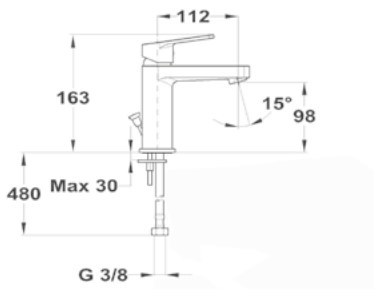

159-1551-06

Zenit/Black Zenit

Mosdó csaptelep

150-1951-00
84342280N
84346280N

Magasított mosdó csaptelep

150-1951-01
84322280N

Bide csaptelep

154-1901-00
84622280N