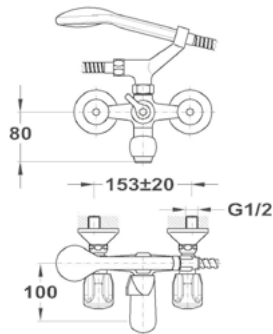

Mosogató csaptelep

152-0034-00

Eurosztár

Mosdó csapterep

140-2198-00

Kádtöltő csapterep

141-0094-00

Kád-mosdó (KMT) csapterep