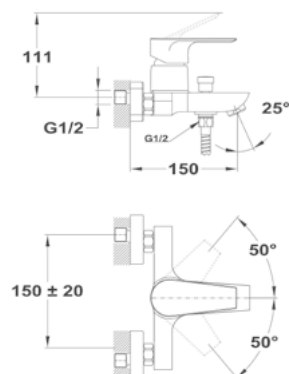

Kádtöltő csapterep

151-1501-00