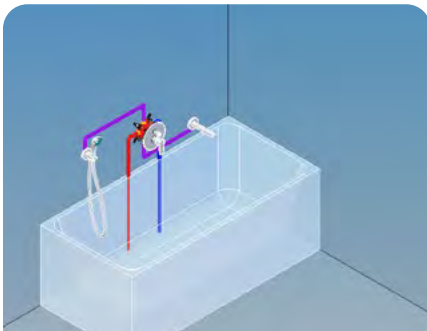

Ajánlott beépítési módok

Süllyesztett kétutas csaptelep,
fali csatlakozós kézi zuhany tartó,
kád kifolyócső