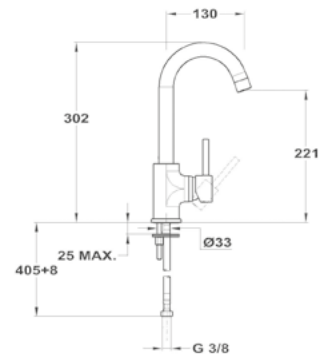

150-0058-00
150-0057-00

Magasított mosdó csapterep

150-0059-00

Evo X mosdó csapterep

150-0074-00

Magasított mosdó csapterep

150-0061-00

Cascade mosdó csapterep