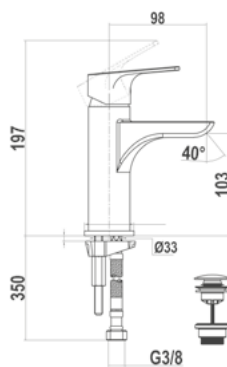

Cascade mosdó csapterep

150-0075-00