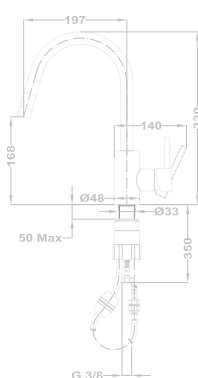

Mosogató csaptelep

25938280N

25938280W