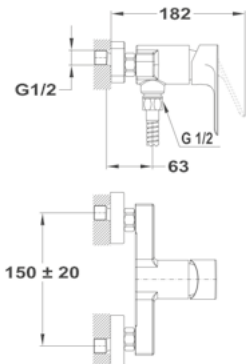

Trend Plus

Zuhany csapterep

153-1501-00