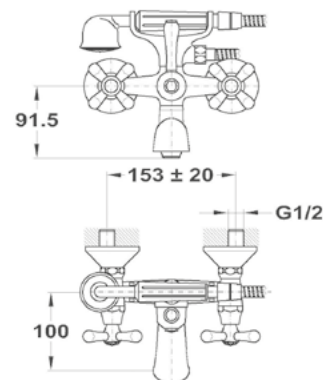

Kádtöltő csapterep

141-0013-30