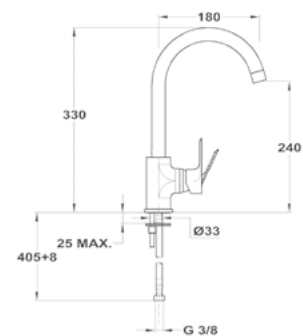

Mosogató csapterep

152-1551-07