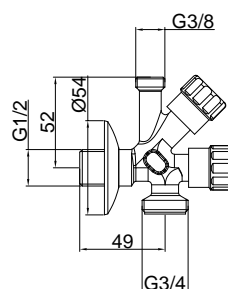

Kifolyószelep

- Tömlővéges és közvetlen gyorscsatlakozási lehetőséggel
- Légbeszívóval

1/2" **162-0007-00**

3/4" **162-0008-00**

Kifolyószelep

- Perlátorral

1/2" **162-0005-00**

Kifolyószelep

- Tömlővéggel

1/2" **162-0001-00**

3/4" **162-0002-00**

Sarokszelep

1/2" - 1/2" **163-0002-00**

1/2" - 3/8" **163-0006-00**

Kombinált sarokszelep

150252800

- Mosógép/mosogatógép csatlakozó - 3/4"
- Mosdó csatlakozó - 3/8"
- Fali csatlakozó - 1/2"
- Szabályozható felsőrésszel