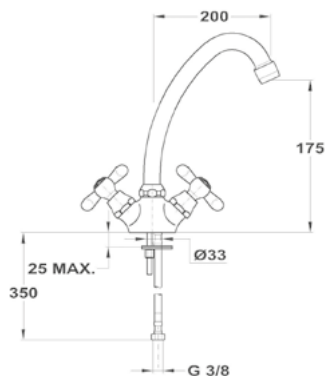

Mosdó csapterep

140-0020-30

Kádtöltő csapterep

141-0013-30

Zuhany csapterep

143-0006-00

Mosogató csapterep

142-0151-00