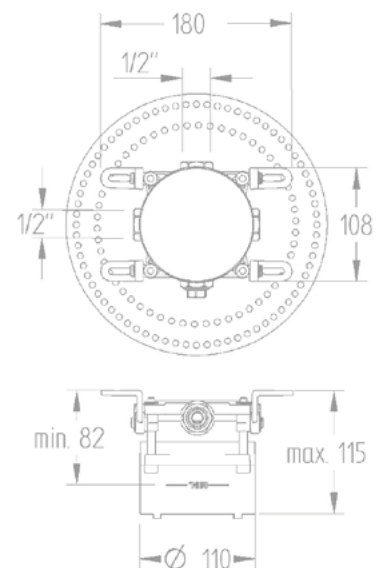

EGY TERMÉK SZÁMTALAN LEHETŐSÉG

Multifunkcionalitás: A Multi-Box egy olyan multifunkcionális süllyesztett csaptelep rendszer, amely számtalan lehetőséget kínál, így mindenki a saját igényire tudja alakítani.

Biztonságos és csendes használat: Biztonságos használatot biztosít, hiszen a falba süllyesztett csöveknek köszönhetően elkerülhető a csövekben áramló forró víz okozta égési sérülés. A süllyesztett kialakítás további előnye, hogy kevesebb a tisztítandó felület, így a takarításával sem kell sokat bajlódni. A falon kívüli kerámia egységekbe épített zajsökkentő elemek jelentős mértékben csökkentik a vízáramlás zajszintjét, így nem állhat semmi útjában a csendes és nyugodt zuhanyzás élményének.

Időtálló és helytakarékos megoldás: Egy időtálló, letisztult megjelenés, ami egységes arculatot kölcsönöz fürdőszobájának. A helytakarékos megoldásnak köszönhetően nem foglal sok helyet, így tökéletes választás kisebb méretű fürdőszobákba és zuhanyzókba is.

Szerelőbarát: Kialakítása szerelőbarát, a független állítható rögzítő füleknek és a széles beépítési tartománynak köszönhetően könnyedén lehet a boxot akár egyenetlen felületekhez illeszteni. Rögzítés után a 4 db állító csavarral finoman be lehet kalibrálni a homlokfelületnek a síkját.