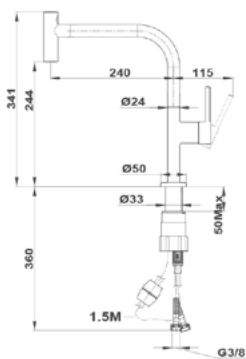

Evo X mosogató csapterep
182672870