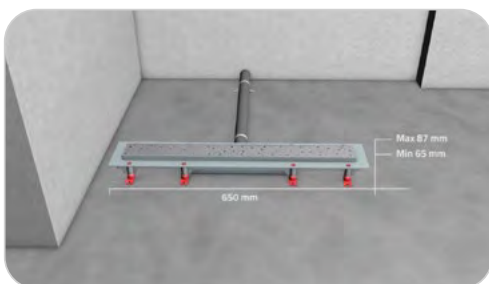

- **Független állítható önbeálló fülek**, melyek tökéletesen idomulnak minden falfelülethez és a megfelelő síkban stabilan rögzítik a rendszert, ezzel meggátolva a későbbi rögzítési problémákból eredő meghibásodásokat.

- **Helytakarékos konstrukció:**
  Az alacsony szerkezeti magasságnak köszönhetően nem kell olyan magas/mély padozatot kialakítani otthonában
- **Állítható beépítési magasság:**
  minimum 65 mm, maximum 87 mm

- Rögzítés után a **független állítható önbeálló fülek** (8 db) csavarorsójával finoman be lehet állítani a homlokfelület síkját. A megfelelő vízfolyás érdekében a burkolásnál 2%-os esést javasolunk a lefolyó irányába.

- A párazáró gallér és az öntapadós párazáró szalag **megakadályozza, hogy a víz és a pára bejusson az aljzat szerkezetbe**, ezzel elkerülve a járólap alatti elázást.

- A kombinált szifon **garantálja a bűzelzárást** vízzel teli és száraz szifon esetén is. A rendszer magába foglal egy bűzelzáró kamrát, tömítőgyűrűvel ellátott fedelet és 2db visszacsapó tárcsát is.