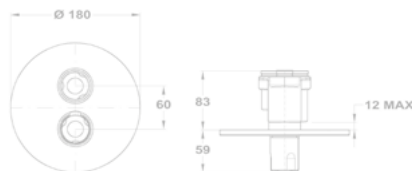

Süllyesztett termosztátos csapterep falon kívüli része - 2 utas

170-0005-00