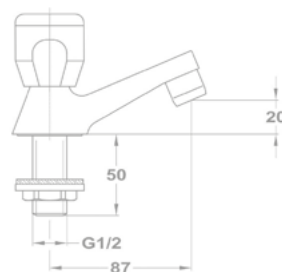

A szelepek bekötésekor kenderkóc alkalmazása kerülendő!

Ajánlott eszközök:

- menettömítő zsinór
- teflonszalag