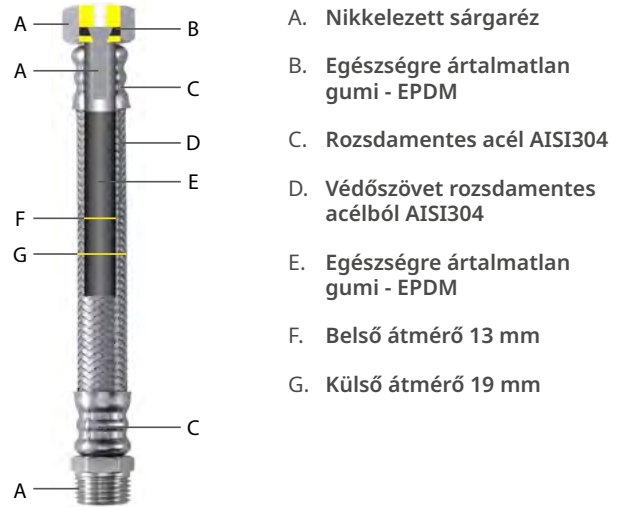

MFLEX SUPER DN 13

	Belső átmérő (mm)	13
	Külső átmérő (mm)	19
	Csatlakozó elem belső átmérője (mm)	9.5
	Átfolyási érték 3 bar-on (lit/perc)	65
	Legkisebb hajlítási sugár (mm)	45
	Üzemi nyomás (bar)	10
	Üzemi hőmérséklet (°C)	70

Felhasználás

- Ajánlott gázkazánokhoz, bojlererekhez, légkondicionáló berendezésekhez

Anyagok

- A. Nikkelezett sárgaréz
- B. Egészségre ártalmatlan gumi - EPDM
- C. Rozsdamentes acél AISI304
- D. Védőszövet rozsdamentes acélból AISI304
- E. Egészségre ártalmatlan gumi - EPDM
- F. Belső átmérő 13 mm
- G. Külső átmérő 19 mm