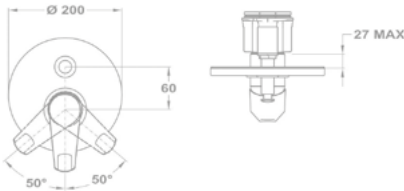

Süllyesztett csaptelep falon kívüli része - 1 utas

153-0065-00*

- Fém takarótányérral
- Multi-Box süllyesztett rendszerhez
- Zuhanyzett nélkül