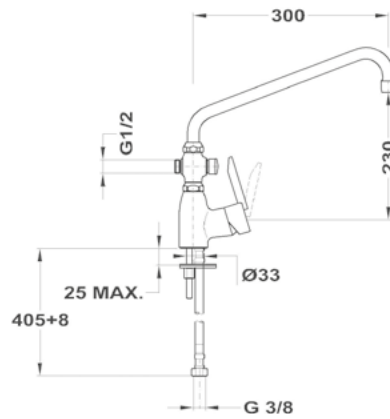

Kád-mosdó (KMT) csaptelep

155-0044-00