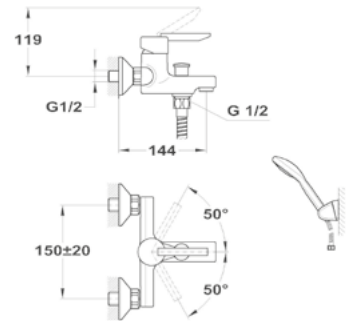

Mambo-5

Mosdó csaptelep

150-0076-00

Mosdó csaptelep

150-0051-00

Kádtöltő csaptelep

151-0021-00

Zuhany csaptelep