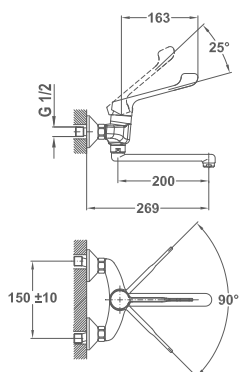

Orvosi mosogató csapterep
159-0023-00