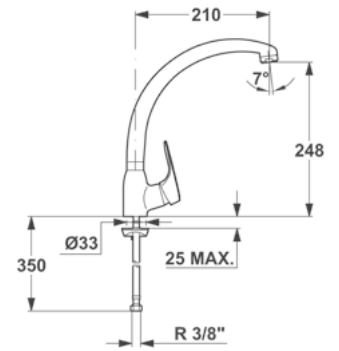

Mosogató csaptelep

152-1951-03