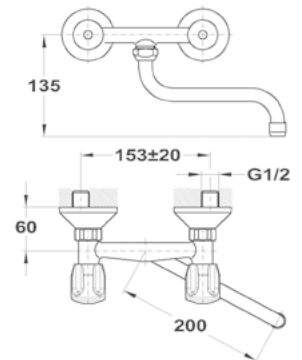

Mosogató csapterep

142-0148-00