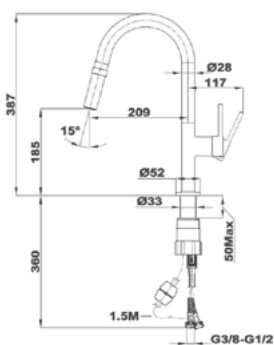

Evo X mosogató csapterep
182642870