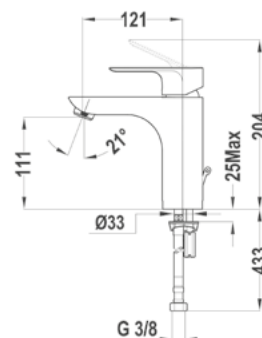

Mosdó csapterep L

323622850