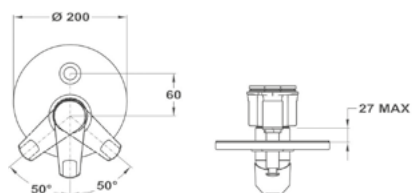

Süllyesztett csapterep falon kívüli része - 1 utas

153-0065-00