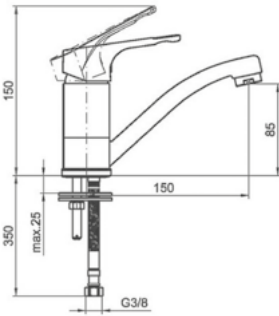

146-0042-00

Lengőszelep álló

146-0033-00

Lengőszelep fali

146-0034-00

Bojler csapterep

Junior Evo bojler mosdó csapterep
160-0020-00

Junior Evo bojler mosogató csapterep
160-0021-00