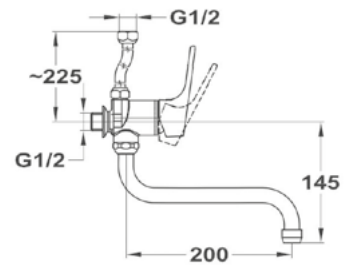

Junior Evo bojler mosdó/mosogató csapterep
161-0031-40