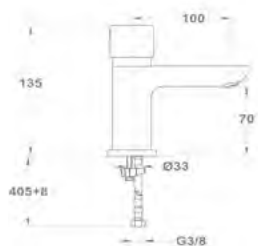

M-Press automata mosdó szelep

146-0052-00

- Működési nyomás tartomány: 0,2 - 10 bar (ajánlott: 6 bar)
- Működési hőmérséklet tartomány: 4 - 65 °C
- Gyárilag beállított időzítési érték: 15 ± 5 sec. (Időzítési érték állítási tartomány: 5-45 sec)
- Átfolyó vízmennyiség: 5 ± 1 liter/perc. (3 bar nyomáson) (Átfolyó vízmennyiség állítási tartomány: 3-12 l/perc)
- Vízfogyasztás egyszeri működésnél: kb. 0,8 liter (3 bar)
- Szabvány megfelelés: MSZ EN 816

M-Press automata vizele öblítő szelep

166-0009-00

- Működési nyomás tartomány: 0,2 - 10 bar (ajánlott: 6 bar)
- Működési hőmérséklet tartomány: 4 - 65 °C
- Vízfogyasztás egyszeri működésnél: kb. 0,5 (-0,2) liter (1 bar)
- Szabvány megfelelés: MSZ EN 816