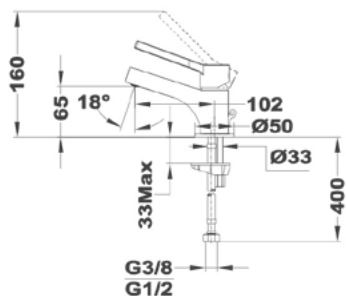

163-0014-00

- Króm felület
- 1/2" - 3/4"

Csaptelep méretek

Méretezett műszaki rajzok az eddig bemutatott csaptelepekhez és zuhanyrendszerekhez.

Pilar

Mosdó csapterep S

30346280C3

Mosdó csapterep M