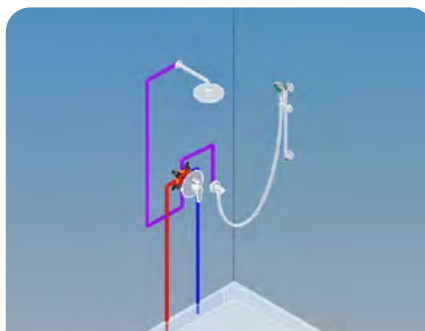

Süllyesztett kétutas csaptelep, zuhanyszett
zuhanyrúddal, fali csatlakozós kézi zuhany
tartó, zuhanykar, Evo zuhanyfej

169-0003-03

- Ø 20 mm
- Menet 1/2"
- Krómozott sárgaréz

169-0003-01

- Ø 20 mm
- Menet 1/2"
- Krómozott sárgaréz

Fali csatlakozós kézi zuhany tartó

169-0002-00

- Süllyesztett csaptelepekhez

**További zuhanyprogram
kiegészítőinket keresse a
katalógus 82. oldalán!**