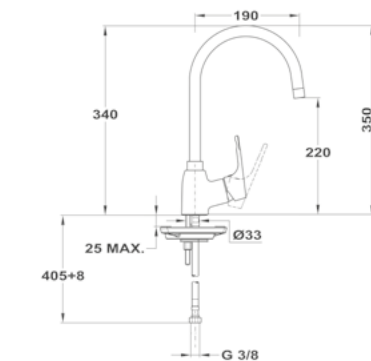

152-0052-02

Junior Evo

Evo X mosogató csapterep
152-0052-01

Evo X mosogató csapterep
152-0052-00

Mosogató csapterep
152-0047-00

Mosogató csapterep
152-0049-00

Mosogató csapterep
152-0067-00

Evo X mosogató csapterep
182762850