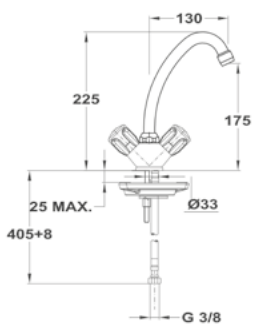

Bojler mosdó csapterep

160-2004-02