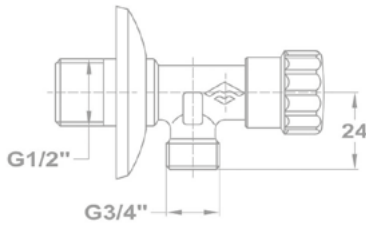

Mosógéptöltő szelep

163-0014-00

- Króm felület
- 1/2" - 3/4"

Csempeszelep

1/2" kék 164-0014-00

1/2" piros 164-0015-00

3/4" kék 164-0016-00

3/4" piros 164-0017-00