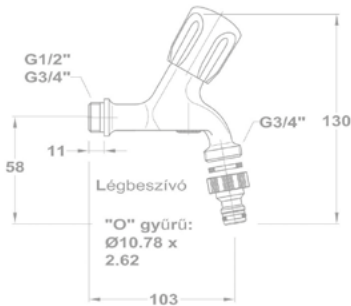

Kifolyószelep

- Tömlővéges és közvetlen gyorscsatlakozási lehetőséggel
- Légbeszívóval

1/2" **162-0007-00**

3/4" **162-0008-00**

Kifolyószelep

- Perlátorral

1/2" **162-0005-00**