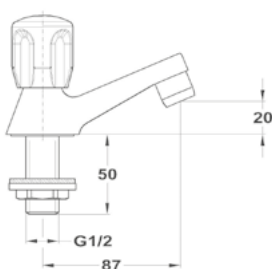

146-0042-00

Lengőszelep álló

146-0033-00

Lengőszelep fali

146-0034-00

Bojler csapterep

Junior Evo bojler mosdó csapterep
160-0020-00

Junior Evo bojler mosogató csapterep
160-0021-00