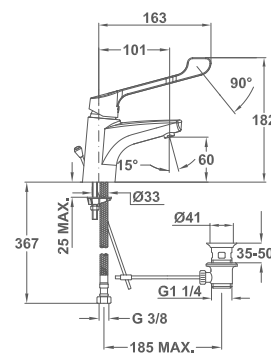

Orvosi mosdó csapterep
159-0021-00