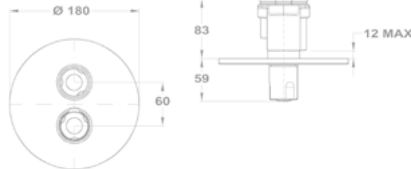

Süllyesztett termosztátos csaptelep falon kívüli része - 2 utas

170-0005-00*

- Biztonsági hőmérséklet STOP 38°C-on
- Szűrővel védett visszaáramlás gátló szelepek
- Fém takarótányérral
- Multi-Box süllyesztett rendszerhez
- Zuhanyzett nélkül

MULTI-BOX®

ELEGANCE

Trend Plus

Süllyesztett csaptelep falon kívüli része - 2 utas

151-1551-10*

- Automata zuhanyváltóval
- Fém takarótányérral
- Multi-Box süllyesztett rendszerhez
- Zuhanyzett nélkül