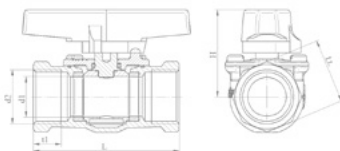

Gömbcsap BB menettel

Névleges méret		Jellemző méretek mm-ben				BB
mm	inch	L	H	t1	Lt.	Kód
12,5	1/2"	60	38	13	25	113-0007-00
19	3/4"	75	45	16	32	113-0018-00
25	1"	90	54	17	40	113-0034-00