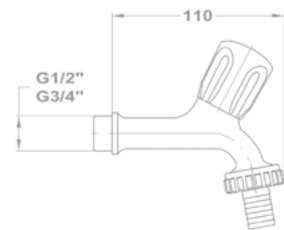

Sarokszelep

1/2" - 1/2" **163-0002-00**

1/2" - 3/8" **163-0006-00**