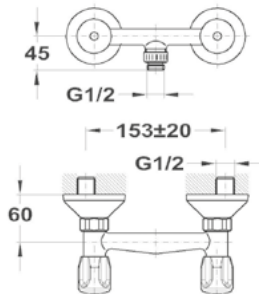

Zuhany csapterep

143-0115-00

143-0111-00