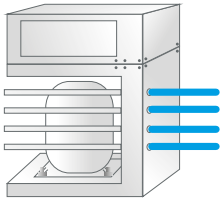

MFLEX SUPER DN 13

	Belső átmérő (mm)	13
	Külső átmérő (mm)	19
	Csatlakozó elem belső átmérője (mm)	9.5
	Átfolyási érték 3 bar-on (lit/perc)	65
	Legkisebb hajlítási sugár (mm)	45
	Üzemi nyomás (bar)	10
	Üzemi hőmérséklet (°C)	70

Felhasználás

- Ajánlott gázkazánokhoz, bojlererekhez, légkondicionáló berendezésekhez