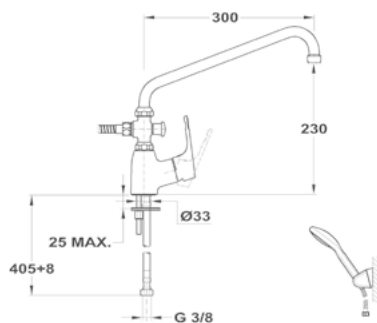

170-0006-00

Süllyesztett termosztátos csapterep falon kívüli része - 2 utas

170-0005-00

Junior Evo

Kád-mosdó (KMT) csaptelep

155-0050-00

Kád-mosdó (KMT) csaptelep

155-0069-00