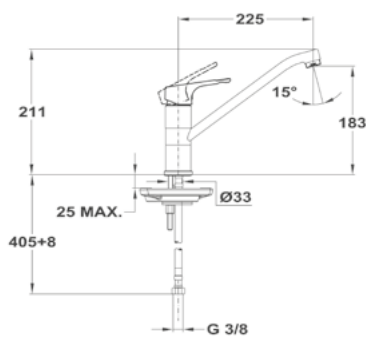

152-0052-02

Junior Evo

Evo X mosogató csapterep
152-0052-01

Evo X mosogató csapterep
152-0052-00

Mosogató csapterep
152-0047-00

Mosogató csapterep
152-0049-00

Mosogató csapterep
152-0067-00

Evo X mosogató csapterep
182762850