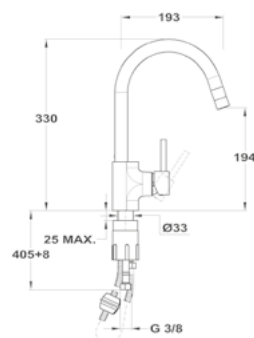

Evo X mosogató csaptelep

152-0082-00