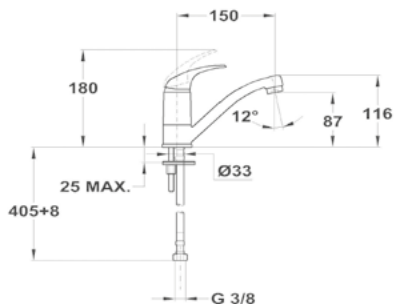

Mosogató csapterep

142-0010-30

Junior

Mosdó csapterep

150-0021-00

Mosdó csapterep

150-0050-00

Kádtöltő csapterep