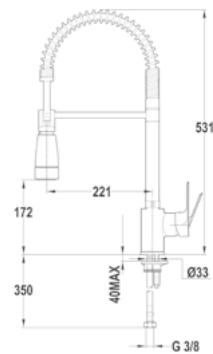

Mosogató csapterep

329372800