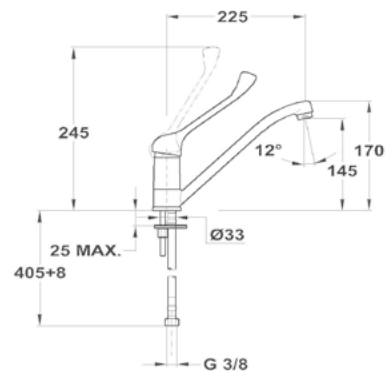

329372800

Mosogató csapterep

152-1551-07

Orvosi mosdó csapterep

159-1501-00

Orvosi mosogató csapterep

159-1551-02

Orvosi mosogató csapterep