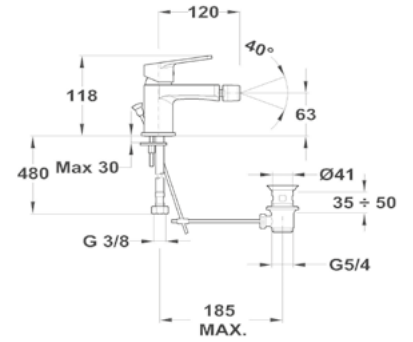

159-1551-06

Zenit/Black Zenit

Mosdó csaptelep

150-1951-00
84342280N
84346280N

Magasított mosdó csaptelep

150-1951-01
84322280N

Bide csaptelep

154-1901-00
84622280N