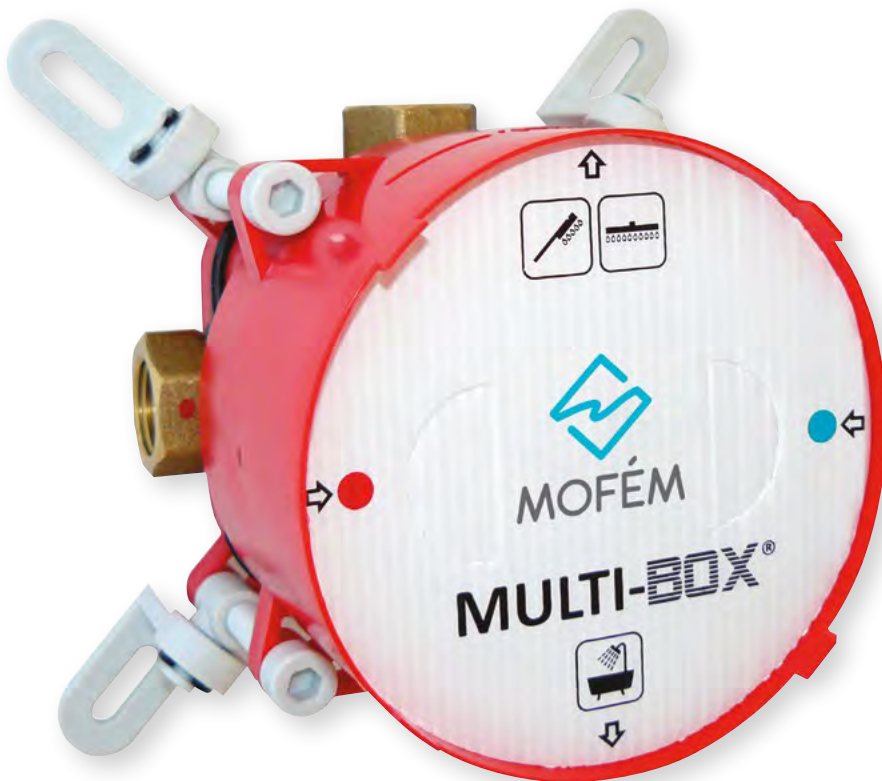

EGY TERMÉK SZÁMTALAN LEHETŐSÉG

Multifunkcionalitás: A Multi-Box egy olyan multifunkcionális süllyesztett csaptelep rendszer, amely számtalan lehetőséget kínál, így mindenki a saját igényire tudja alakítani.

Biztonságos és csendes használat: Biztonságos használatot biztosít, hiszen a falba süllyesztett csöveknek köszönhetően elkerülhető a csövekben áramló forró víz okozta égési sérülés. A süllyesztett kialakítás további előnye, hogy kevesebb a tisztítandó felület, így a takarításával sem kell sokat bajlódni. A falon kívüli kerámia egységekbe épített zajsökkentő elemek jelentős mértékben csökkentik a vízáramlás zajszintjét, így nem állhat semmi útjában a csendes és nyugodt zuhanyzás élményének.

Időtálló és helytakarékos megoldás: Egy időtálló, letisztult megjelenés, ami egységes arculatot kölcsönöz fürdőszobájának. A helytakarékos megoldásnak köszönhetően nem foglal sok helyet, így tökéletes választás kisebb méretű fürdőszobákba és zuhanyzókba is.

Szerelőbarát: Kialakítása szerelőbarát, a független állítható rögzítő füleknek és a széles beépítési tartománynak köszönhetően könnyedén lehet a boxot akár egyenetlen felületekhez illeszteni. Rögzítés után a 4 db állító csavarral finoman be lehet kalibrálni a homlokfelületnek a síkját.