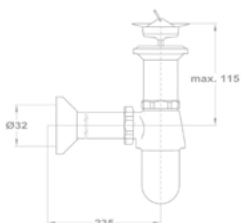

- Nyomógombos változat
- Fali csatlakozás: 1/2"
- Krómozott cső: Ø10x0,75

Búraszifon

165-0027-00

- Fényezett, krómozott
- Vízbocsátás: 18 l/perc
- Leeresztő szeleppel

Leeresztő szelep nélkül

165-0027-04

Nyomógombos leeresztő szelep