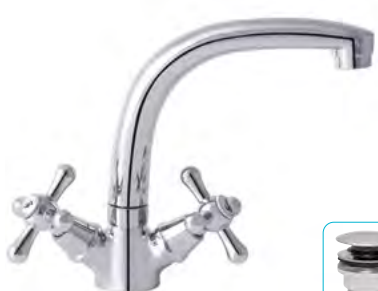

A 180°-ban nyitható kerámiás felsőrészek pontos, finom beállítást és víztűrés elleni védelmet biztosítanak.

STANDARD+

Mosdó csaptelep

140-0018-30

- Forgatható kifolyócső: 130 mm
- Perlátor vízkő elleni védelemmel
- Perlátor mérete: M22x1
- 7,5-9 l/perc vízbocsátás
- Flexibilis bekötőcső: 3/8"
- 180°-os kerámiás felsőrészsel
- Leeresztő szelep nélkül