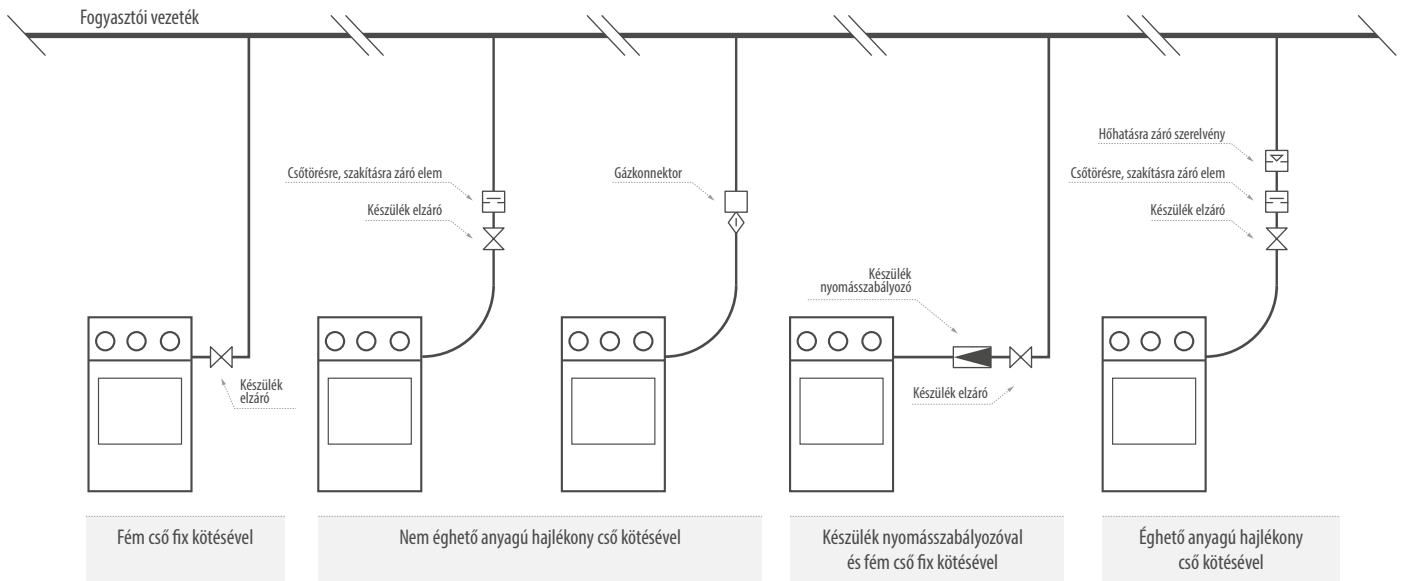

Gömbcsap hőhatásra záró biztonsági szeleppel