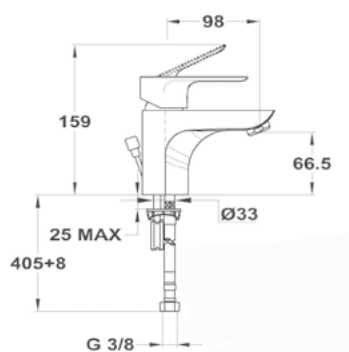

Trend Plus

Mosdó csapterep

150-1551-00