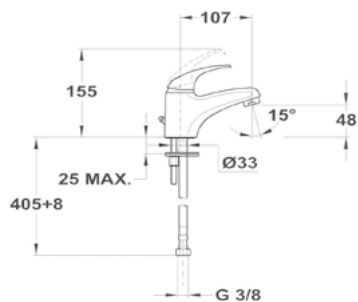

Mosogató csapterep

142-0010-30

Junior

Mosdó csapterep

150-0021-00

Mosdó csapterep

150-0050-00

Kádtöltő csapterep