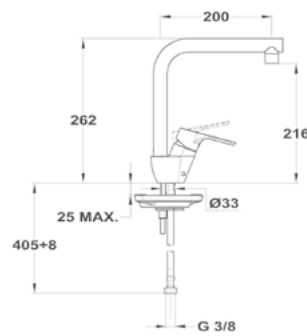

Mosogató csaptelep

152-1951-01