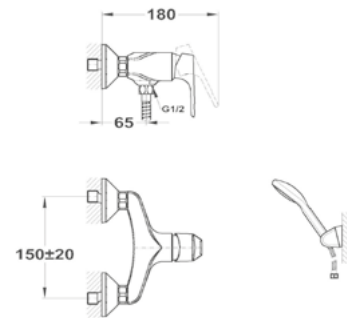

Zuhany csapterep

153-0047-00
153-0047-10