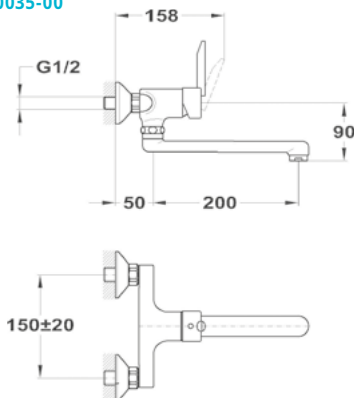

153-0017-00

153-0017-30

Kád-mosdó (KMT) csaptelep

155-0044-00

Mosogató csaptelep

652-0072-00

Mosogató csaptelep

152-0035-00