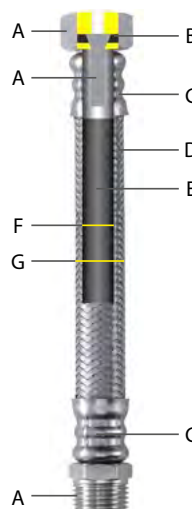

Anyagok

- A. Nikkelezett sárgaréz
- B. Egészségre ártalmatlan gumi - EPDM
- C. Rozsdamentes acél AISI304
- D. Védőszövet rozsdamentes acélból AISI304
- E. Egészségre ártalmatlan gumi - EPDM
- F. Belső átmérő 8 mm
- G. Külső átmérő 12 mm