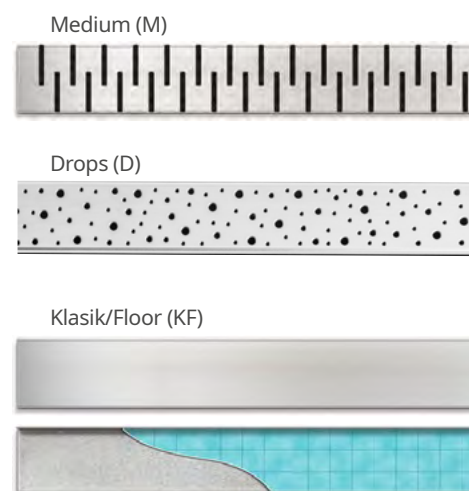

Napjainkban egyre népszerűbbek az épített zuhanykabinok. Nem is csoda, hiszen számos előnyük van, ami miatt tökéletes választás a kisebb fürdőszobákba is. Az épített zuhanyt mindenki saját igényire tudja igazítani, a burkolatot a fürdőszobával összhangban tudja kiválasztani, valamint a zuhany alja rendszerint egy vonalban van a fürdő padló síkjával, így kisgyermekes családok számára is kényelmes. Épített zuhanynál nagyon fontos, hogy körültekintően legyünk a zuhanyfolyóka kiválasztásában. A Mofém Linear zuhanyfolyóka biztonságos és esztétikus választás:

- **38 liter** vizet enged át percenként, így nem kell attól tartani, hogy a víz kifolyik a zuhanyból, és elázik a fürdőszoba

  ➤ **teljesen szintbe építhető** a padló síkjával

  ➤ **könnyen tisztítható**

  ➤ **helytakarékos megoldás**
- **nagy teherbírású** (300 kg) fényezett rozsdamentes rács, 3+1 féle rácsmintázattal, így még inkább saját igényinkre szabható a zuhanyzó

  ➤ **bűzelzárás** a visszacsapó tárcsáknak köszönhetően
- elázás elleni védelmet a **párazáró szalagok** biztosítják

  ➤ **szereelőbarát kialakítás** a menetes rögzítő füleknek köszönhetően

L [mm]	L1 [mm]	L2 [mm]	Súly [kg/db]
650	715	595	1,71
750	815	695	1,85
850	915	795	2,02