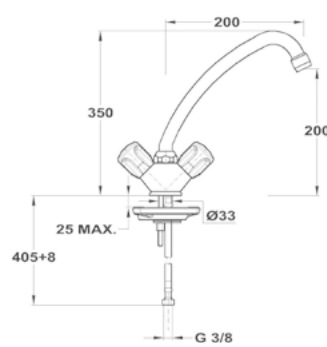

Mosogató csapterep

142-2152-00