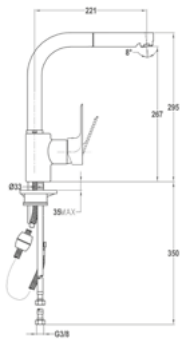

Mosogató csapterep

329382800