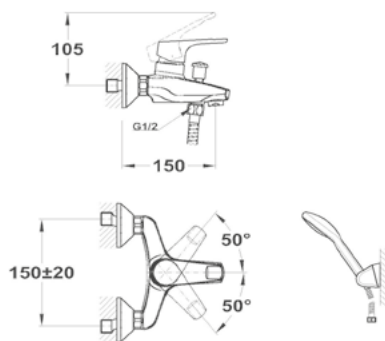

Kádtöltő csapterep

151-0063-00
151-0063-10