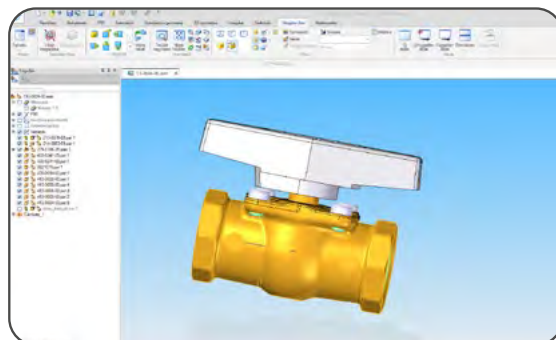

Szakmai utunk ismertetőjegye a különféle stílusok és technikai megoldások tanulmányozása, új lehetőségek feltárása és a hozzá szükséges gyártás technológia fejlesztése. Mindegyik projekt részletes előkészületet, kutatómunkát, mérnöki szakértelmet, technológiai fejlesztést, prototípusgyártást, stb. foglal magába, de mindezek felett ott van a szenvedély és a fejlődésre való folyamatos törekvés.