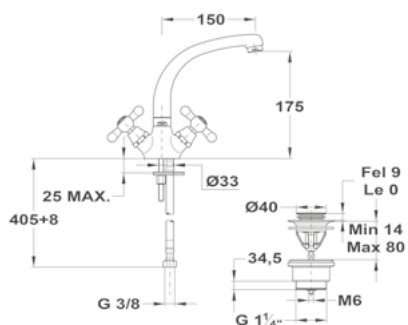

Mosdó csapterep

140-0020-30