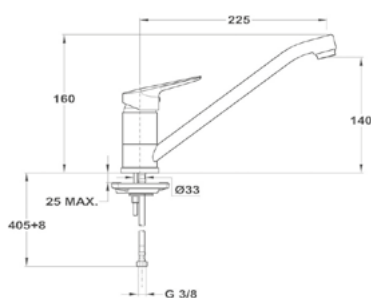

Mosdó csapterep

150-1851-00

Kádtöltő csapterep

151-1851-00

Zuhany csapterep

153-1851-00

Mosogató csapterep

152-1851-00