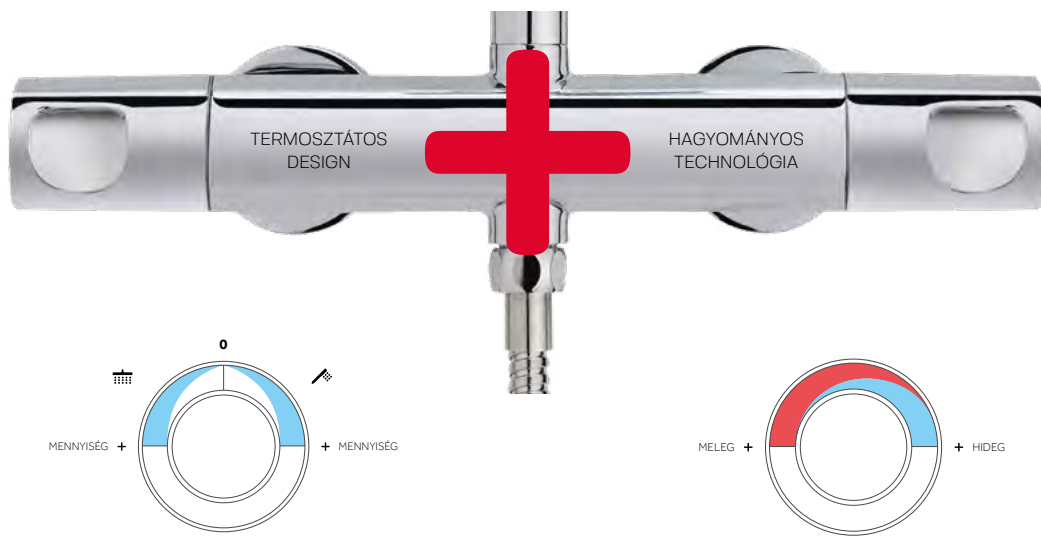

Modern design, hagyományos technológia

Dual Control
bemutató film

Zenit és Evo X családokban már megtalálható ez a forradalmian új technológia. A Dual Control csaptelep a hagyományos csaptelepek működését ötvözi a termosztátos csaptelepek modern, letisztult designnal. Mivel működési technológiája megegyezik a hagyományos csaptelepével, így nem igényel speciális karbantartást. Belső kialakításának köszönhetően a csaptelep külső fém burkolata nem érintkezik a forró vízzel, nem melegszik fel, így nyújtva védelmet a forrázás ellen.