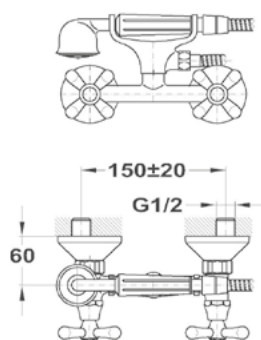

Zuhany csapterep

143-0006-00