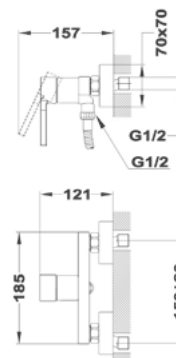

Zuhany csapterep

30232280C3