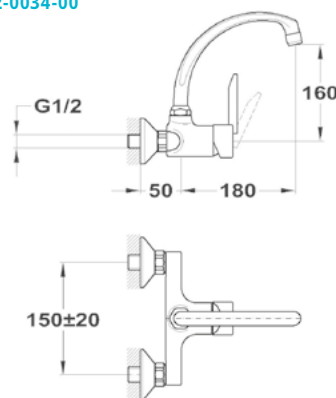

Mosogató csaptelep

152-0034-00