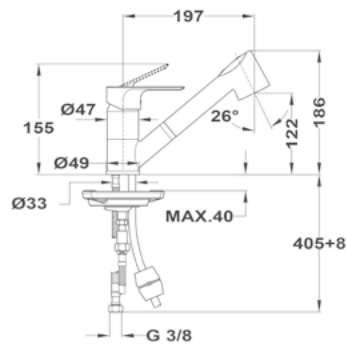

Mosogató csapterep

152-1551-04