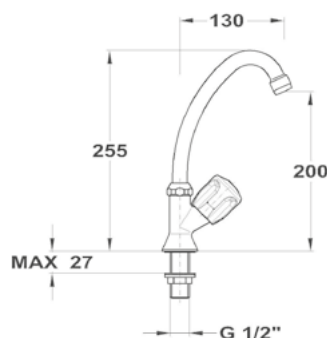

146-0042-00

Lengőszelep álló

146-0033-00

Lengőszelep fali

146-0034-00

Bojler csapterep

Junior Evo bojler mosdó csapterep
160-0020-00

Junior Evo bojler mosogató csapterep
160-0021-00