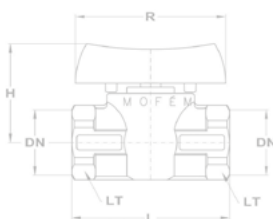

Gáz gömbcsap

- BB menettel

Névleges méret	Jellemző méretek mm-ben				BB
	L	H	R	Lt.	Kód
1/2"	67	43	60	27	113-0065-40
3/4"	76	49	75	32	113-0067-40
1"	92	58	90	39	113-0069-40