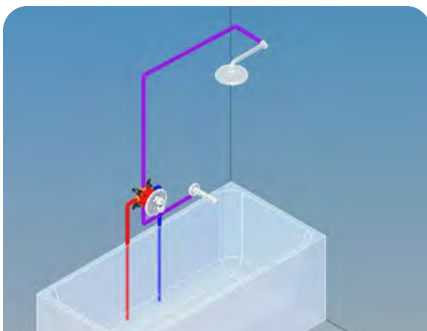

Kétutas termosztátos csaptelep,
kád kifolyócső, zuhanykar,
zuhanyfej