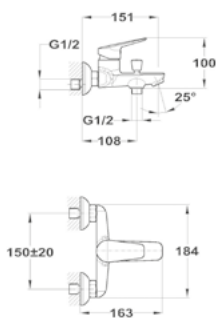

Kádtöltő csapterep

151-1851-00