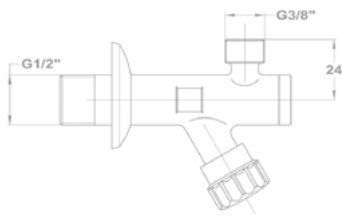

Mosógéptöltő szelep

163-0014-00

- Króm felület
- 1/2" - 3/4"

Csempeszelep

1/2" kék 164-0014-00

1/2" piros 164-0015-00

3/4" kék 164-0016-00

3/4" piros 164-0017-00