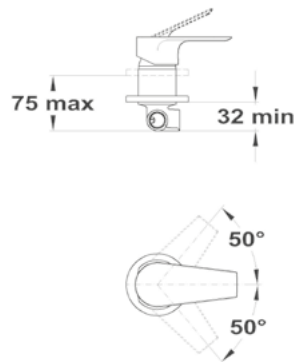

Mini süllyesztett zuhany

153-1551-01