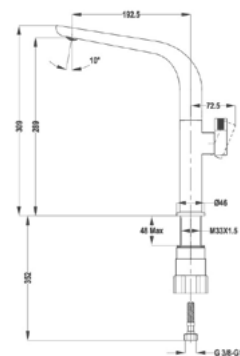

Evo X mosogató csapterep
182762850