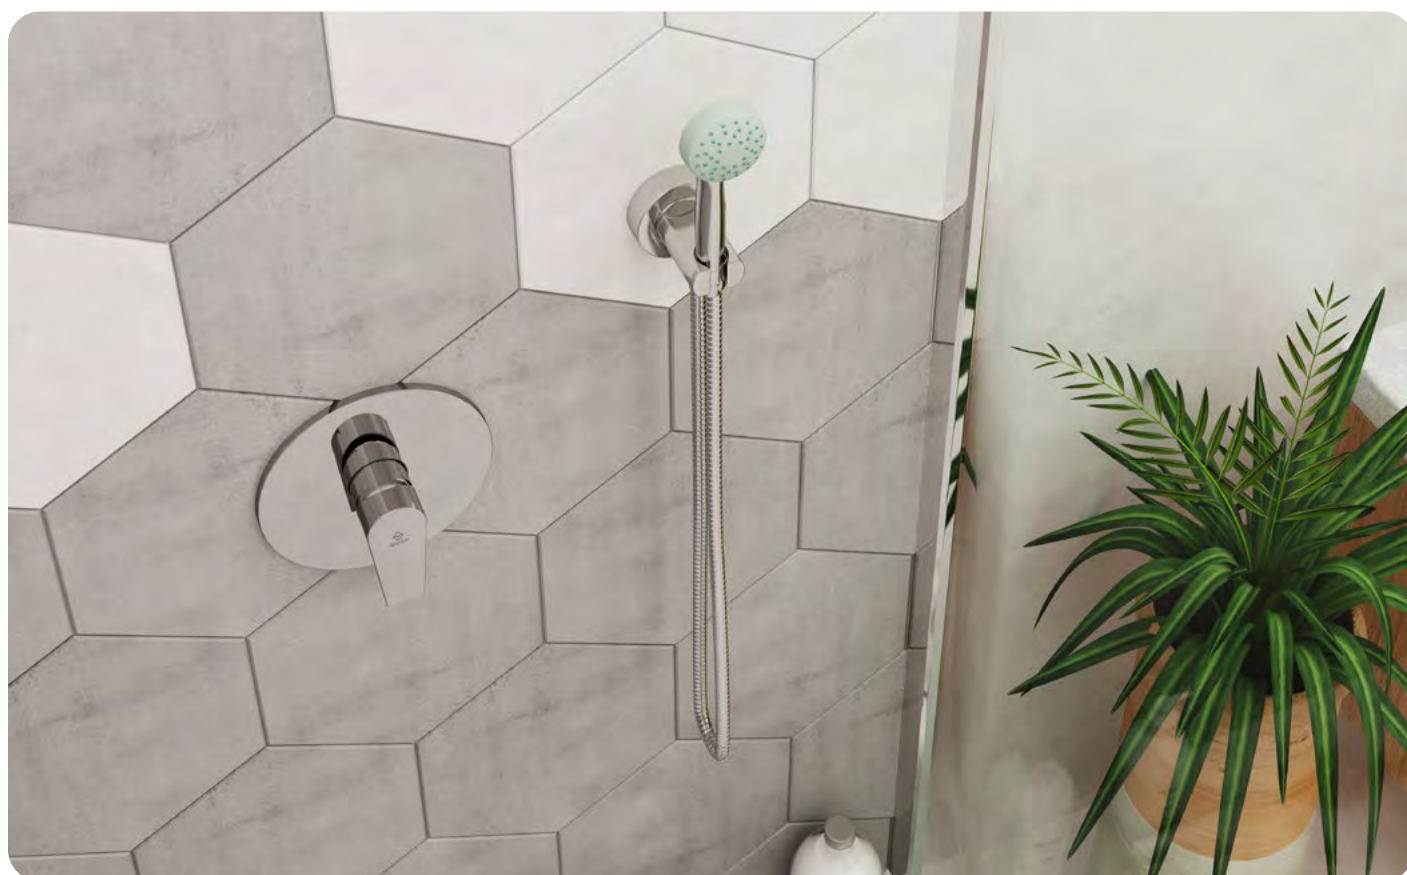

Fali csatlakozós kézizuhany tartó süllyesztett csaptelepekhez

169-0002-00