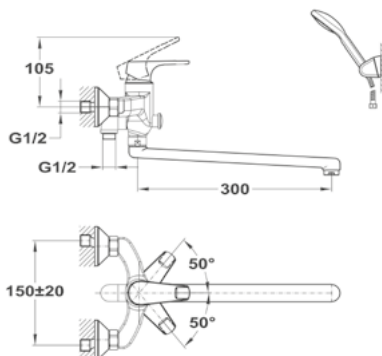

170-0006-00

Süllyesztett termosztátos csapterep falon kívüli része - 2 utas

170-0005-00

Junior Evo

Kád-mosdó (KMT) csaptelep

155-0050-00

Kád-mosdó (KMT) csaptelep

155-0069-00