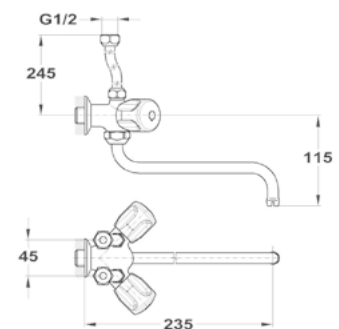

Bojler mosogató csapterep

161-0028-01