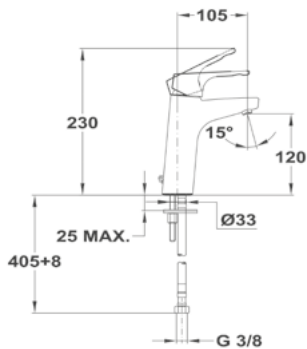

150-0058-00
150-0057-00

Magasított mosdó csapterep

150-0059-00

Evo X mosdó csapterep

150-0074-00

Magasított mosdó csapterep

150-0061-00

Cascade mosdó csapterep