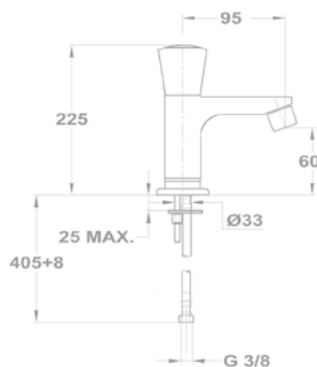

A szelepek bekötésekor kenderkóc alkalmazása kerülendő!

Ajánlott eszközök:

- menettömítő zsinór
- teflonszalag