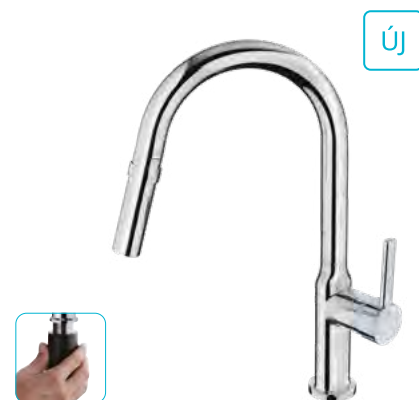

ÚJ

STANDARD+

Evo X

Mosogató csaptelep

182672870

- Forgatható kifolyócső: 240 mm
- Kihúzható kétfunkciós zuhanyfej vízkő elleni védelemmel
- Perlátor mérete: M24x1
- Eco Click vízmegtakarítási rendszer
- Nyitási tartomány 90°
- Easy Fix rögzítés
- Flexibilis bekötőcső: 3/8"