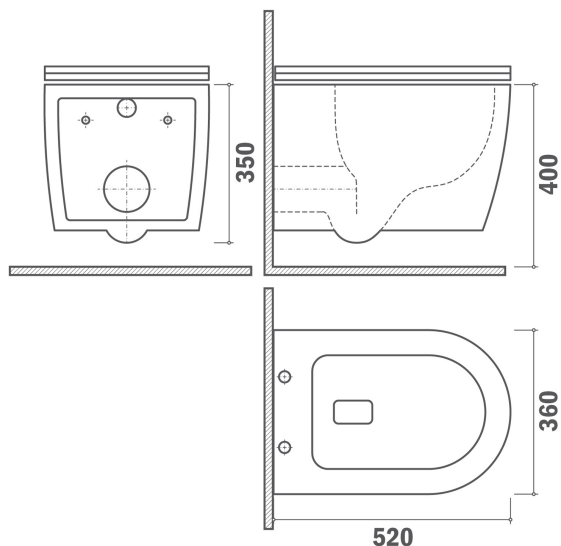

Strohm Teka > Fali wc > Inodoro y bidé >

MANACOR

Manacor fali WC

Fali WC Rimless kialakítással

Ref: 117320002

Hossz	52cm
Magasság	35cm
Szélesség	35.5cm
Szín	Ceramic
Súly	29 kg

 1 év garancia

Leírás

Falra szerelhető WC, Rimless - perem nélküli kialakítással.

Műszaki tulajdonságok

- Dupla öblítés 3/4.5
- Ultravékony ülőke. Leccsapódásgátlós wc ülőke
- Perem nélküli technológia
- Víztakarékos
- Könnyen tisztítható
- Használható sima WC tartállyal és süllyesztett WC tartállyal is

Felületek és anyagok

- Magas minőségű kerámia

Összeszerelés

Fali
Falhoz rögzítve telepíthető

Jogi közlemény:

*A felületek bizonyos műszaki tényezői és tulajdonságai eltérhetnek a számítógép- és/vagy nyomtatókonfiguráció lehetséges eltérései miatt; ezért ezek az adatok csak megközelítőek és nem határozottak. Termékeink műszaki adatait rendszeresen ellenőrizzük a tulajdonságaik és élettartamuk javítása érdekében. Kérjük, bármilyen építési vagy felújítási projekt esetén kérjen részletes információkat az értékesítési csapatunktól.

Strohm Teka > Fali wc > Inodoro y bidé >

Képek

Letöltések

↓ Útmutatók

↓ Termékrajzok

Jogi közlemény:

*A felületek bizonyos m?szaki tényez?i és tulajdonságai eltérhetnek a számítógép- és/vagy nyomtatókonfiguráció lehetséges eltérései miatt; ezért ezek az adatok csak megközelít?ek és nem határozottak. Termékeink m?szaki adatait rendszeresen ellen?rizzük a tulajdonságaik és élettartamuk javítása érdekében. Kérjük, bármilyen építési vagy felújítási projekt esetén kérjen részletes információkat az értékesítési csapatunktól.