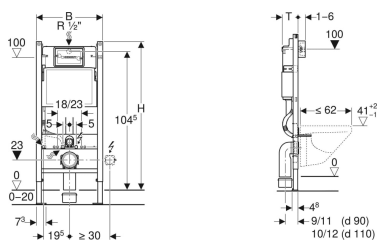

Geberit DuofixBasic fali WC-szerelőelem, 112 cm, Delta 12 cm-es falsík alatti öblítőtartállyal

Példaábra

Felhasználási területek

- Szárazépítéshez
- Parapet vagy teljes belmagasságú előtétfalakba történő beépítéshez
- Teljes belmagasságú szerelőfalakba történő beépítésre
- EN 33:2011 szerinti csatlakozóméretű fali WC-khez
- Max. 62 cm hosszú WC-khez
- 1 mennyiségű, 2 mennyiségű vagy öblítés-stop működtetésű
- 0–20 cm vastag padló szerkezetekhez

Tulajdonságok

- Statikus önhordó keret, porszórással, korrózió ellen védett
- Felül nyitott keret
- A szerelőelem 9 mm-es furatokkal van ellátva faszervezethez történő rögzítéshez
- Keret felső kereszttartó nélkül, Geberit Duofix falsík előtti szerelőkészlet fogadására előkészítve
- A keret elő van készítve kisebb felfekvési felülettel rendelkező WC-kerámiák alátámasztására
- Horganyzott láb

Szállítási terjedelem

- Vízcsatlakozás R 1/2", MasterFix és MeplaFix kompatibilis, beépített sarokszeleppel és adaptergyűrűvel
- Építési törmelék elleni védelem szerviznyíláshoz, polisztirol hab
- 2 távolságtartó rögzítőfül
- Csatlakozókészlet WC-hez, \varnothing 90 mm

- 0–20 cm között állítható lábazat
- Műanyag rögzítő talpak
- A rögzítő talp illeszthető UW50 U-alakú profilba
- Szerszám nélkül összeszerelhető csatlakozókönyvek
- Falsík alatti öblítőtartály előlről történő működtetéssel
- Páralecsapódás ellen szigetelt, falsík alatti öblítőtartály
- Gyári beállítás esetén azonnali utánöblítés lehetséges
- Vízcsatlakozás középen, hátulról vagy fentről
- Védőcsővel a Geberit AquaClean higiéniai berendezések vízellátásához és a hálózati kábelhez
- Rögzítés elektromos csatlakozáshoz