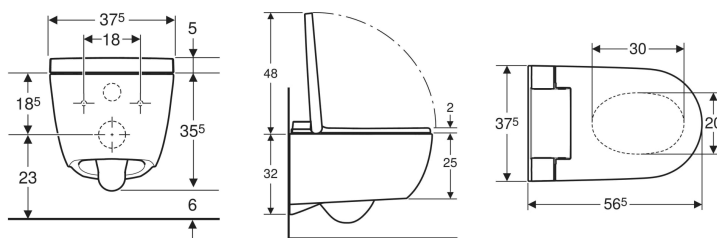

Geberit AquaClean Alba komplett higiéniai berendezés, fali WC

Felhasználási területek

- A kényelmes WC-használat érdekében
- Az altáj vízzel való ápoló tisztításához

Tulajdonságok

- Melegvízkészítés vízmelegítővel
- Altáj-zuhany WhirlSpray-zuhanytechnológiával
- A vízszög erőssége öt fokozatban beállítható
- A zuhanyvíz hőmérséklete Geberit Home App-pal beállítható
- Zuhanykar Geberit Home App-pal, öt fokozatba állítható
- Beállítható pulzáló vízszög (a zuhanykar automatikus előretolódása és hátrahúzódnása)
- A zuhanyrózsa fúvóka automatikus elő- és utótisztítása friss vízzel
- Vízkömentesítő program
- Öblítőperem nélküli WC-kerámia TurboFlush öblítési technológiával
- Mélyöblítésű WC
- Felhasználó érzékelő
- WC-ülőkarrima és WC-fedél SoftClosing funkcióval
- WC-fedél SoftOpening funkcióval
- A funkciók távirányítóval működtethetők
- Geberit Home App-pal kompatibilis
- A WC-kerámia mögé rejtett, bal oldalsó vízcsatlakozás
- Hálózati csatlakozás háromeres hajlékony köpenyes vezetékkel, a WC-kerámia mögé jobb oldalon rejtetten
- Bal oldalsó, külső vízcsatlakozás kiegészítővel lehetséges
- Külső hálózati csatlakozás, jobb oldalon elhelyezett dugaszoló aljzattal lehetséges

- (DIN) EN 1717 / (DIN) EN 13077 szerint engedélyezett

Műszaki adatok

Érintésvédelmi osztály	IPX4
Névleges feszültség	230 V AC
Hálózati frekvencia	50 Hz
Teljesítményfelvétel készenléti állapotban max.	0.5 W
Víznyomás	0.5–10 bar
Üzemi hőmérséklet	5–40 °C
Víz hőmérséklet beállítási tartomány	34–40 °C
Mértékadó térfogatáram	0.02 l/s
Mértékadó térfogatáramra vonatkozó minimális folyási nyomás	0.5 bar
Zuhany időtartama	20 s
WC-ülőke terhelés max.	150 kg
Szagelszívás	Nem
SoftOpening	Igen
WC-ülőkefűtéssel	Nem
Jelzővilágítással	Nem
Szárítófunkcióval	Nem

Szállítási terjedelem

- Vízcsatlakozó készlet Sigma és Omega falsík alatti öblítőtartályokhoz 12 cm, beépítési magasság 112 cm
- Csatlakozó aljzat hálózati csatlakozáshoz
- Zajcsökkentő készlet
- Távirányító falikarral és CR2032 elemmel
- Rögzítőanyag

Kiegészítőleg megrendelendő

- Geberit szifon csatlakozó tömítőmandzsettával és zárókupakkal

Cikksz.	Szín / felület	B	H	T	Védelmi osztály	Teljesítményfelvétel	
146.350.01.1	WC-kerámia: fehér / KeraTect Design takarólap: fehér	37.5 cm	40.5 cm	56.5 cm	I	850 W	Új

Kiegészítők

- Flexibilis cső golyóscsappal Geberit AquaClean Alba / Sela számára
- Kisméretű falikar, lopásbiztos, Geberit AquaClean távirányítókhoz (2024. gyártásit évtől)