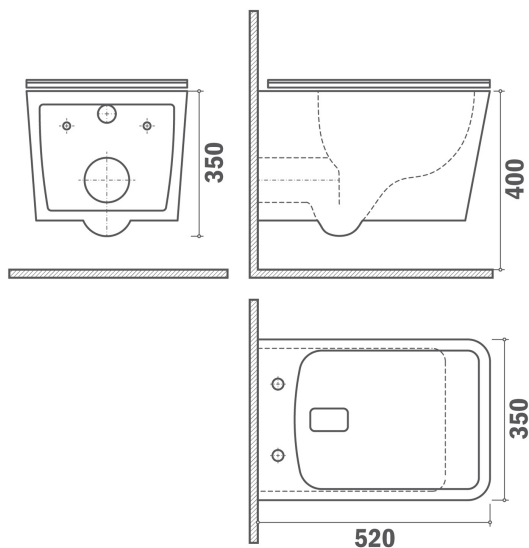

Falra szerelhető WC, Rimless - perem nélküli kialakítással.

Műszaki tulajdonságok

- Dupla öblítés 3/4.5
- Ultravékony ülőke. Lecsapódásgátlós wc ülőke
- Perem nélküli technológia
- Víztakarékos
- Könnyen tisztítható
- Használható sima WC tartállyal és süllyesztett WC tartállyal is

Felületek és anyagok

- Magas minőségű kerámia

Összeszerelés

Fali
Falhoz rögzítve telepíthető

Jogi közlemény:

*A felületek bizonyos műszaki tényezői és tulajdonságai eltérhetnek a számítógép- és/vagy nyomtatókonfiguráció lehetséges eltérései miatt; ezért ezek az adatok csak megközelítőek és nem határozottak. Termékeink műszaki adatait rendszeresen ellenőrizzük a tulajdonságaik és élettartamuk javítása érdekében. Kérjük, bármilyen építési vagy felújítási projekt esetén kérjen részletes információkat az értékesítési csapatunktól.

Strohm Teka > Fali wc > Inodoro y bidé >

Képek

Letöltések

↓ Útmutatók

↓ Termékrajzok

Jogi közlemény:

*A felületek bizonyos műszaki tényezők és tulajdonságai eltérhetnek a számítógép- és/vagy nyomtatókonfiguráció lehetséges eltérései miatt; ezért ezek az adatok csak megközelítések és nem határozottak. Termékeink műszaki adatait rendszeresen ellenőrizzük a tulajdonságaik és élettartamuk javítása érdekében. Kérjük, bármilyen építési vagy felújítási projekt esetén kérjen részletes információkat az értékesítési csapatunktól.