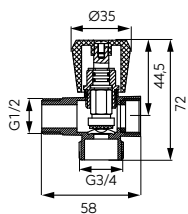

Háromutas mosó-/ mosogatógép szelep falı szereléshez

- 1/2" GW csatlakozás lapos tömítéssel
- névleges nyomás: 1,0 MPa (10 bar)
- max. üzemi hőmérséklet: 100°C

			csatlakozó méret	Cikkszám
G1/2	G3/4		1/2"x3/4"	CF3019A