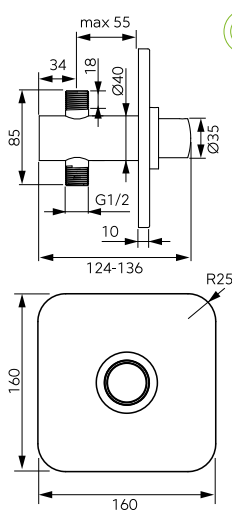

Presstige Pro SQ önelzáró zuhanyselep átfolyás korlátozóval - Vandálbiztos rendszer - rongálás elleni védelem - vízátfolyási idő gyári beállítása: 30 mp - vízátfolyási idő 25-35 mp között állítható - min. vízátfolyás 3 bar dinamikus nyomáson: 11 l/perc - max. vízhőmérséklet: 90°C - ajánlott vízhőmérséklet: < 65°C - ajánlott dinamikus nyomástartomány: 0,1 MPa ≤ P ≤ 0,5 Mpa - max. statikus nyomás: 1 MPa (10 bar) - átfolyási idő tartomány 3 bar dinamikus nyomáson: 15 ± 5 mp - vízátfolyás indító nyomóereje: 41 N-ig - csatlakozás: 2xG1/2 MT - hideg vagy előkevert vízhez - az alábbi szelepekhez ajánlott: - MM10 - 3/8" mechanikus keverőszelep - MT15B - 1/2" termosztátos keverőszelep	króm	Z503SQ