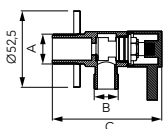

Rotondo sarokcsap kerámiabetéttel és takaróozettával

- névleges nyomás: 1.0 Mpa (10bar)
- max. üzemi hőmérséklet: 90 °C

A	B	C [mm]	csatlakozó méret	Cikkszám
G1/2	G3/8	75,3	1/2"x3/8"	Z295
G1/2	G1/2	75,3	1/2"x1/2"	Z296