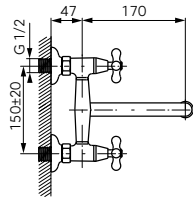

Leírás

Fali konyhai csaptelep

- perlátor M22x1
- elforgatható kifolyócső
- Z-ídom G1/2, kiállások közti távolság 150 ± 20 mm

Szín

króm

Cikkszám

XR5

		Leírás	Szín	Cikkszám
		Mosdócsaptelep <ul style="list-style-type: none"> • kerámia szabályozó betét • automata leeresztő szett G5/4 • perlátor M24x1 • flexibilis bekötőcső G3/8 - M10x1 	króm	XD2
		 Fali mosdócsaptelep <ul style="list-style-type: none"> • kerámia szabályozó betét • perlátor M22x1 • elforgatható kifolyócső hossza: 16 cm • Z-idom G1/2, kiállások közti távolság 150 ± 20 mm 	króm	XD3
		Bidécsaptelep <ul style="list-style-type: none"> • kerámia szabályozó betét • automata leeresztő szett G5/4 • perlátor M24x1 • flexibilis bekötőcső G3/8 - M10x1 	króm	XD6
		Zuhanycsaptelep <ul style="list-style-type: none"> • kerámia szabályozó betét • Z-idom G1/2, kiállások közti távolság 150 ± 20 mm • zuhanycsatlakozás G1/2 • zuhanyzett nélkül 	króm	XD7
		Kádcsaptelep kézzzuhannyal <ul style="list-style-type: none"> • kerámia szabályozó betét • zuhanyváltó • Z-idom G1/2, kiállások közti távolság 150 ± 20 mm 	króm	XD11
		 Mosogató csaptelep <ul style="list-style-type: none"> • kerámia szabályozó betét • perlátor M24x1 • elforgatható kifolyócső • flexibilis bekötőcső G3/8 - M10x1 	króm	XD4