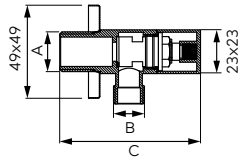

Leírás

Quadro - Sarokcsap

ÚJDONSÁG

- kerámia szabályozó betét
- a fekete felület nem érintkezik az átfolyó vízzel
- névleges nyomás: 1,0 MPa (10 bar)
- max. üzemi hőmérséklet: 100°C
- csatlakozás: 1/2x3/8
- matt fekete felület

A	B	C [mm]	csatlakozó méret	Cikkszám
G1/2	G3/8	74,5	1/2"x3/8"	Z293-BL
G1/2	G1/2	74,5	1/2"x1/2"	Z294-BL