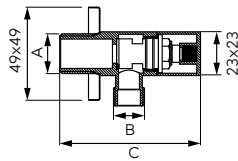

Sarokcsap

ÚJDONSÁG

- kerámia szabályozó betét
- a festett felület nem érintkezik az átfolyó vízzel
- a szeleptest nem karcolja a rozettát a beépítés során
- névleges nyomás: 1,0 MPa (10 bar)
- max. üzemi hőmérséklet: 100°C
- csatlakozás: 1/2x3/8
- arany színű felület, PVD technológia

A	B	C [mm]	csatlakozó méret	Cikkszám
G1/2	G3/8	75	1/2"x3/8"	Z293-G
G1/2	G1/2	75	1/2"x1/2"	Z294-G