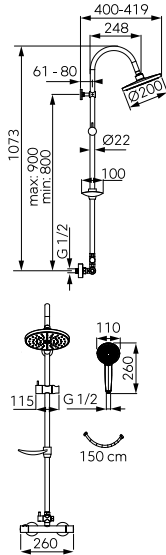

Trinity zuhanyzett fejuhannyal és termostátos csapteleppel

króm

NP71-TRM7U

Fejuhany:

- fém zuhanyrúd hossza: 110 cm
- állítható fali magasság
- fejuhany faltól való távolsága állítható, megkönnyítve ezzel a szerelést
- fejuhany átmérője: Ø 20 cm
- gömbcsukló a fejuhany dőlésszögének beállításához
- Ferro Easy Clean System
  - a vízkőlerakódás könnyű eltávolításához
- szappantartó
- fém zuhanyváltó kerámia betéttel

Kézihuhany:

- kézhuhany átmérője: 11 cm
- 3 funkció
- funkciók: esőztető, masszázs, vegyes
- Ferro Easy Clean System
  - a vízkőlerakódás könnyű eltávolításához
- fém bevonatú zuhanycső hossza: 150 cm

Termostátos csaptelep:

- termostátos hőfokszabályozó
- Safe Touch System - a csaptelep nem forrósodik fel
- Safe Stop 38°C - biztonságos melegvíz hőmérséklet
- fali
- Z-idom G1/2, kiállások közötti távolság 150 ± 20 mm
- felső csatlakozás fejuhanyhoz G1/2