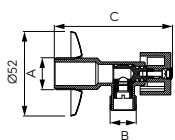

Leírás

Sarokcsap takaróozettával és fém kezelőkarral

- névleges nyomás: 1.0 Mpa (10bar)
- max. üzemi hőmérséklet: 100 °C

A	B	C [mm]	csatlakozó méret	Cikkszám
G1/2	G3/8	75,2	1/2"x3/8"	Z1238K
G1/2	G1/2	75,2	1/2"x1/2"	Z1212K
G1/2	G3/4	75,2	1/2"x3/4"	Z1234K