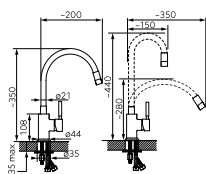

Leírás	Szín	Cikkszám
Zumba konyhai csaptelep flexibilis kifolyócsővel - kerámia szabályozó betét - flexibilis kifolyócső - a kifolyócső alakja rugalmasan változtatható - perlátor M22x1 - flexibilis bekötőcső G3/8 - M10x1	fekete	
Max. áramlási sebesség dinamikus nyomáson		
A vízfolyás levegővel dúsított		BZA4B-LB
1,50 bar (21 psi) → 2,8 l/min (0,74 gpm US)		
3,00 bar (43 psi) → 2,8 l/min (0,74 gpm US)		
4,14 bar (60 psi) → 2,8 l/min (0,74 gpm US)