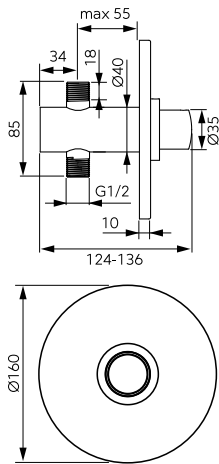

Presstige Pro önelzáró zuhanyselep átfolyás korlátozóval - Vandálbiztos rendszer - rongálás elleni védelem - vízátfolyási idő gyári beállítása: 30 mp - vízátfolyási idő 25-35 mp között állítható - min. vízátfolyás 3 bar dinamikus nyomáson: 11 l/perc - max. vízhőmérséklet: 90°C - ajánlott vízhőmérséklet: < 65°C - ajánlott dinamikus nyomástartomány: 0,1 MPa ≤ P ≤ 0,5 Mpa - max. statikus nyomás: 1 MPa (10 bar) - átfolyási idő tartomány 3 bar dinamikus nyomáson: 15 ± 5 mp - vízátfolyás indító nyomóereje: 41 N-ig - csatlakozás: 2xG1/2 MT - az alábbi szelepekhez ajánlott: - MM10 - 3/8" mechanikus keverőszelep - MT15B - 1/2" termosztátos keverőszelep	króm	Z503