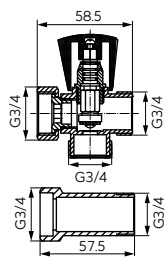

Leírás

Mosógépszelep fali szereléshez toldó elemmel (3/4")

Z250

- 3/4" toldó elemmel
- névleges nyomás: 1.0MPa (10bar)
- max. üzemi hőmérséklet: 100°C