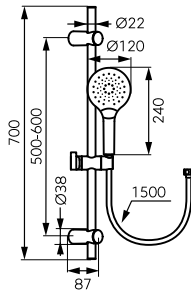

Leírás

Szín

Cikkszám

**Mulo
csúszórudas zuhanyzett**

króm

N334

ÚJDONSÁG

- 3 funkciós kéziguhany "click" funkcióváltó gombbal
- Ferro Easy Clean System
- a vízkőlerakódás könnyű eltávolításához a kéziguhany fúvókáiból
- funkciók: eső/ masszáz/ vegyes
- PVC zuhanycső hossza: 150 cm
- zuhanyrúd hossza: 70 cm
- állítható magasságú és dőlésszögű kéziguhany
- függőlegesen állítható fali rögzítés
- a falon már meglévő furatba illeszthető 50-60 cm között