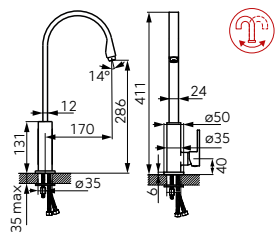

Leírás	Szín	Cikkszám
Mosogató csaptelep • kerámia szabályozó betét • perlátor M18x1 • elforgatható kifolyócső • flexibilis bekötőcső G3/8 - M10x1	fekete	BZI4BL