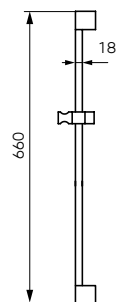

RAIL zuhanyrúd

- zuhanyrúd hossza: 66 cm
- zuhanyrúd átmérője: Ø 1,8 cm

Cikkszám

RAIL1.0