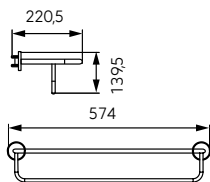

Leírás	Szín	Cikkszám
Törölközőtartó polc • 57,4 cm	króm	6845.0