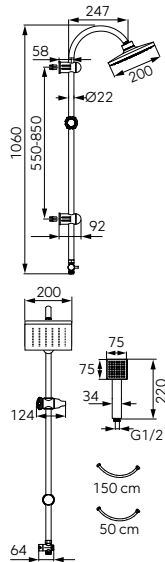

Leírás

**Squerto
zuhanyzett fej- és kézizuhannyal**

Szín

króm

Cikkszám

NP22

Esőztető fejuhany:

- fém zuhanyrúd hossza: 106 cm
- állítható távolságú zuhanytartó rögzítők - falon már meglévő furatba illeszthető
- fejuhany mérete: 20x20 cm
- gömbcsukló a zuhanytányér dőlésszögének beállításához

Kézizuhany:

- 1 funkció kézizuhany
- Ferro EasyClean System - a vízkőlerakódás könnyű eltávolításához a kézizuhany fűvókáiból
- fém borítású zuhanycső hossza: 150 cm
- fém csatlakozócső 70 cm, G1/2' - univerzális minden kád- és zuhanycsaptelephez

Zuhanyváltó:

- kerámiabetétes fém zuhanyváltó