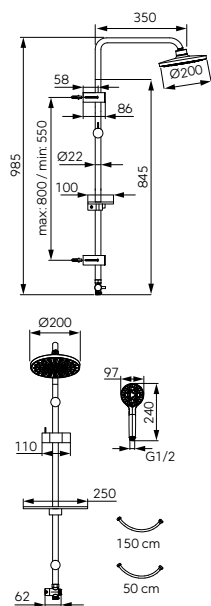

Leírás	Szín	Cikkszám

**Rondo Lux
zuhanyzett eső funkcióval**

króm

NP23

1. Esőztető fejszuhany:
2. fém zuhanyrúd hossza: 98,5 cm
   - állítható fali rögzítési pont – a falon már meglévő furatba illeszthető
   - gömbcsukló a zuhanytányér dőlésszögének beállításához
   - fejszuhany átmérője: Ø 20 cm

1. Kéziszuhany:
2. kéziszuhany átmérője Ø 9,7 cm
   - 3 funkciós kéziszuhany
   - funkciók: eső, masszáz, vegyes
   - Ferro EasyClean System - a vízkőlerakódás könnyű eltávolításához a kéziszuhany fúvókáiból
   - fém bevonatú zuhanycső hossza: 150 cm
   - csatlakozócső 50 cm G1/2" - univerzális bármely kád- és zuhanycsaptelephez
   - praktikus állítható polc a kozmetikumokhoz

1. Zuhanyváltó:
2. kerámiabetétes fém zuhanyváltó