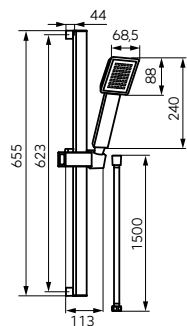

Sinus

csúszórudas zuhanyszett

- 1 funkciós kézi zuhany
- funkció: eső
- fém zuhanyrúd hossza: 65,5 cm
- Ferro Easy Clean System
- a vízkőlerakódás könnyű eltávolításához a kézi zuhany fűvókáiból
- fém zuhanycső hossza: 150 cm
- csavarodásmentes kónuszos vég
- bliszteres csomagolás

Szín

króm

Cikkszám

N170B