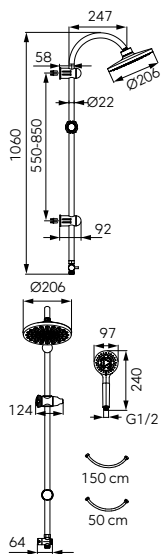

Rondo Black
zuhanyzett fej- és kézizuhannyal

fekete

NP21-BL

Esőztető fejszuhany:

- fém zuhanyrúd hossza: 106 cm
- állítható fali rögzítési pont - a falon már meglévő furatba illeszthető
- fejszuhany átmérője: Ø 20 cm
- gömbcsukló a zuhanytányér dőlésszögének beállításához

Kézizuhany:

- kézizuhany átmérője: Ø 10 cm
- 3 funkció
- funkciók: eső, masszázs, vegyes
- Ferro Easy Clean System
- a vízkőlerakódás könnyű eltávolításához a kézizuhany fúvókáiból

- PVC zuhanycső hossza: 150 cm

- PVC csatlakozócső 50 cm, G1/2"
- univerzális minden kád- és zuhanycsaptelephez

Zuhanyváltó:

- kerámiabetétes fém zuhanyváltó