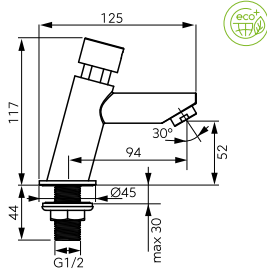

Leírás	Szín	Cikkszám
Presstige Pro önelzáró mosdócsaptelep átfolyás korlátozóval - vízátfolyási idő gyári beállítása: 15 mp - vízátfolyási idő: 10-20 mp között állítható - min. vízátfolyás 3 bar dinamikus nyomáson: 11 l/perc - max. vízhőmérséklet: 90°C - ajánlott vízhőmérséklet: < 65°C - ajánlott dinamikus nyomástartomány: 0,1 MPa ≤ P ≤ 0,5 Mpa - max. statikus nyomás: 1 MPa (10 bar) - átfolyási idő tartomány 3 bar dinamikus nyomáson: 15 ± 5 mp - vízátfolyás indító nyomóereje: 65 N-ig - csatlakozás: 1xG1/2 MT - ajánlott szelepek: - MM10 - 3/8" mechanikus keverőszelep - MT15B - 1/2" termosztátos keverőszelep	króm	Z501