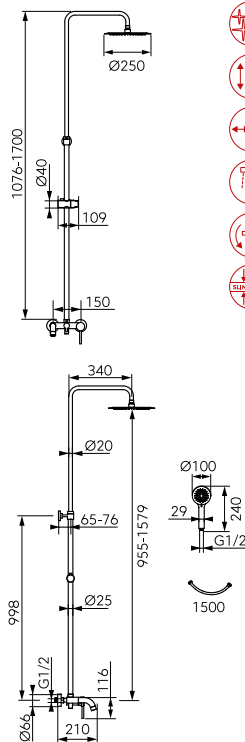

Fiesta esőztető zuhanyrendszer kádcsapteleppel

króm

NP79-BFI13U

Esőztető fejuhany:

- fejuhany átmérője: Ø 25 cm
- állítható fém zuhanyrúd hossza: 107,6 - 170 cm
- állítható fejuhany magasság
  - a zuhanyrendszer magassága állítható
- a fejuhany faltól való távolsága állítható
- gömbcsukló a fejuhany dőlésszögének beállításához
- Ferro Easy Clean System
  - a vízkőlerakódás könnyű eltávolításához

Kézihuhany:

- zuhanyfej átmérője: 10 cm
- 3 funkció kézhuhany: eső / masszázs / vegyes
- Ferro Easy Clean System
  - a vízkőlerakódás könnyű eltávolításához
- 150 cm hosszú fém bevonatú zuhanycső

Kádcsaptelep:

- kerámia szabályozó betét
- kerámia zuhanyváltó fém kezelőkarral, 3 funkció: fejuhany / kézhuhany / kádtöltő
- fali
- G1/2 kiállások közti távolság 150 ± 20 mm
- fejuhany csatlakozás - felső illesztés
- zuhanycsatlakozás G1/2 - alsó illesztés