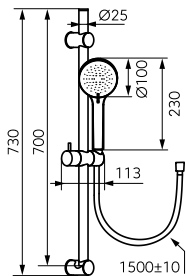

Rillo

csúszórudas zuhanyzett

fényes arany
színű

N365G

ÚJDONSÁG

- zuhanyrúd hossza: 70 cm
- állítható felső fali rögzítési pont
- már meglévő furatba is illeszthető
- zuhanyrúd állíthatósági tartománya: 50-67 cm között
- 3 funkciós kéziguhany
- funkciók: eső, masszáz, vegyes
- kéziguhany átmérője: Ø 10 cm
- Ferro Easy Clean System
- a vízkőlerakódás könnyű eltávolítására a kéziguhany fúvókáiból
- PVC zuhanycső hossza: 150 cm
- csavarodásmentes, kónuszos vég