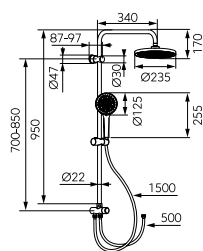

Leírás

Szín

Cikkszám

**Vepa
zuhanyzett esőztető fejuhannyal**

króm

NP93

ÚJDONSÁG

Esőztető fejuhany:

- fém zuhanyrúd hossza: 95 cm
- állítható szerelési magasság
- kerek zuhanytányér fekete betéttel, átmérője: 23,5 cm
- gömbcsukló a zuhanytányér dőlésszögének beállításához
- Ferro Easy Clean System
  - a vízkőlerakódás könnyű eltávolításához

Kézizuhany:

- 3 funkciós kerek kézizuhany fekete betéttel
- funkciók: eső, masszázs, vegyes
- a kézizuhany magassága és dőlésszöge állítható
- Ferro Easy Clean System
  - a vízkőlerakódás könnyű eltávolításához a kézizuhany fúvókáiból
- PVC zuhanycső hossza: 150 cm

Zuhanyváltó:

- sárgaréz zuhanyváltó kerámia szabályozó betéttel és zuhanyváltó gombbal