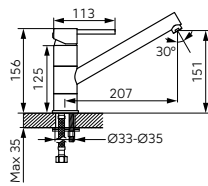

Leírás

Mosogató csaptelep

- kerámia szabályozó betét
- perlátor M18x1
- elforgatható kifolyócső
- flexibilis bekötőcső G3/8 - M10x1

Szín

arany színű

Cikkszám

BFI4G

ÚJDONSÁG