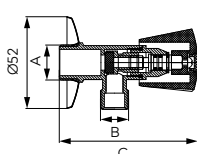

Sarokszelep

- névleges nyomás: 1.0 Mpa (10bar)
- max. üzemi hőmérséklet: 100 °C

A	B	C [mm]	csatlakozó méret	Cikkszám
G1/2	G3/8	81,5	1/2"x3/8" csatlakozóval Ø10 mm átmérőjű rézcsőhöz	Z240
G1/2	G1/2	81,5	1/2"x1/2"	Z220
G1/2	G3/4	81,5	1/2"x3/4"	Z230