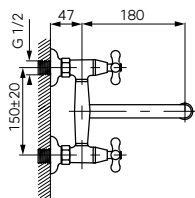

Leírás

Fali konyhai csaptelep

- perlátor M22x1
- elforgatható kifolyócső
- Z-ídom G1/2, kiállások közti távolság 150 ± 20 mm

Szín

króm

Cikkszám

XR5