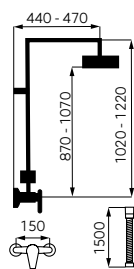

NOBLESS TINA WHITE/CHROME

Leírás

Zuhanyzett felső csatlakozású zuhanycsapteleppel 38062/1,1

- fejuhany mérete: 25 x 25 cm
- zuhanycső hossza: 150 cm

Szín

fehér-króm

Cikkszám

SET070/38,1