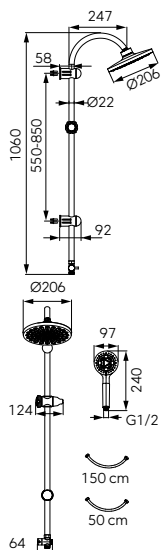

Leírás

Szín

Cikkszám

Rondo
zuhanyzett fej- és kézizuhannyal

króm

NP21

Esőztető fejszuhany:

- fém zuhanyrúd hossza: 106 cm
- állítható fali rögzítési pont - a falon már meglévő furatba illeszthető
- fejszuhany átmérője: Ø 20 cm
- gömbcsukló a zuhanytányér dőlésszögének beállításához

Kézizuhany:

- kézizuhany átmérője: Ø 10 cm
- 3 funkció
- funkciók: eső, masszázs, vegyes
- Ferro EasyClean System
- a vízkőlerakódás könnyű eltávolításához a kézizuhany fúvókáiból

- fém borítású zuhanycső hossza: 150 cm

- fém csatlakozócső 70 cm, G1/2"
- univerzális minden kád- és zuhanycsaptelephez

Zuhanyváltó:

- kerámiabetétes fém zuhanyváltó