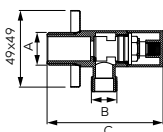

Quadro sarokcsap kerámiabetéttel és takaróozettával

- névleges nyomás: 1.0 Mpa (10bar)
- max. üzemi hőmérséklet: 90 °C

A	B	C [mm]	csatlakozó méret	Cikkszám
G1/2	G3/8	74,5	1/2"x3/8"	Z293
G1/2	G1/2	74,5	1/2"x1/2"	Z294