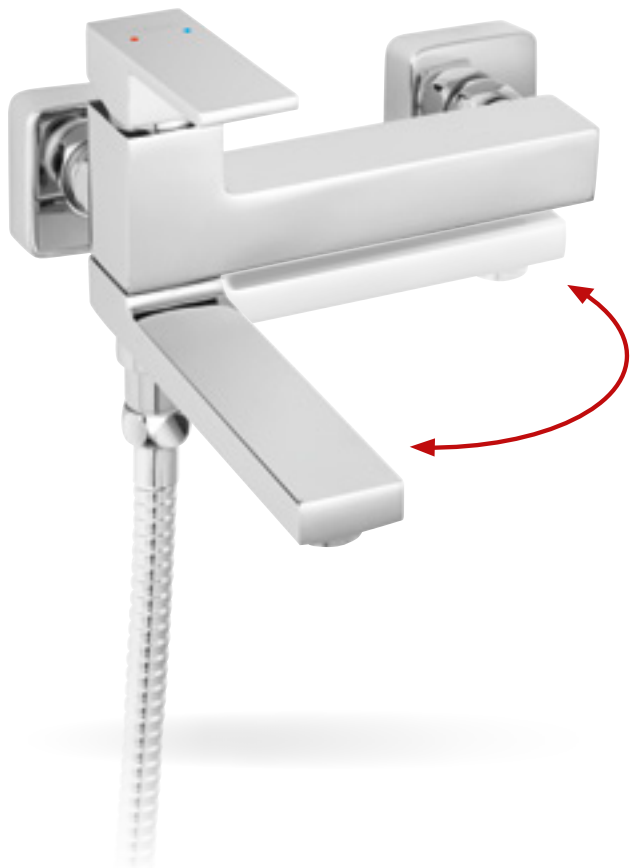

TITANIA

DESIGN

termet[®]

tester

Formatervezés és ergonómia

A FERRO termékeket a kiváló minőség, innováció és különleges formatervezés jellemzi. Ezt bizonyítja számos díja és készletüntetése, melyekkel az iparág jutalmazta, valamint rangos belsőépítészeti magazinok elismerése is. Termékeink a mindennapi élet részét képezik, elkísérik vásárlóinkat, és hozzájárulnak jó közérzetükhöz és kényelmükhöz. Fűtéstechikai és szaniter termékeink nyújtotta megoldásokkal gondoskodunk a biztonságos termékhasználatról, funkcionalitásról és vásárlóink kényelméről, mivel elégedettségük sikerünk egyetlen igazi mércéje.

Kádcsaptelep befordítható kifolyócsővel, mely egyben zuhanyváltóként is működik ↘

Zicco - 36. oldal

Zicco Black - 37. oldal

Vitto Verdeline - 60. oldal

Vitto Verdeline Black - 61. oldal

↑ Fali konyhai csaptelep flexibilis kifolyócsővel, mely lehetővé teszi a kifolyócső tetszés szerinti hajlítását, így szabadon irányíthatjuk a kiáramló víz irányát.