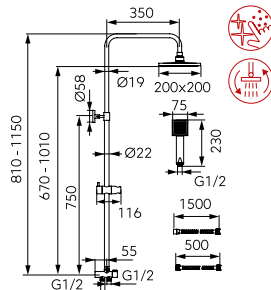

**Wizard Square
zuhanyzett állítható zuhanytartóval
és fejuhannyal**

Szín

króm

Cikkszám

NP46

Fejuhany:

- zuhanyrúd hossza 81 - 115 cm között állítható
- állítható szerelési magasság
- műanyag fejuhany mérete: 20x20 cm
- állítható dőlésszögű fejuhany
- Ferro Easy Clean System
  - a vízkőlerakódás könnyű eltávolításához

Kézizuhany:

- 1 funkciós szögletes kézizuhany
- funkció: eső
- műanyag zuhanyrúdon a kézizuhany magassága és dőlésszöge állítható
- Ferro Easy Clean System
  - a vízkőlerakódás könnyű eltávolításához a kézizuhany fúvókáiból
- acél borítású zuhanycső hossza: 150 cm

Zuhanyváltó:

- réz zuhanyváltó, kerámia betét