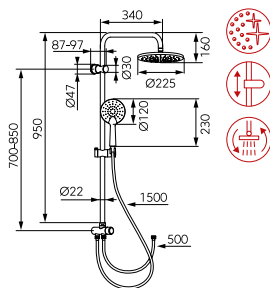

Coppa

zuhanyzett esőztető fejuhannyal

matt fekete

NP92-BL

ÚJDONSÁG

Esőztető fejuhany:

- Auto Clean System - a vízkőlerakódás automatikus eltávolításához a fejuhany fúvókáiból
- fém zuhanyrúd hossza: 95 cm
- állítható szerelési magasság
- kerek zuhanytányér átmérője: 22,5 cm
- gömbcsukló a zuhanytányér dőlésszögének beállításához

Kézizuhany:

- Auto Clean System - a vízkőlerakódás automatikus eltávolításához a kézizuhany fúvókáiból
- 1 funkciós kerek kézizuhany
- funkció: eső
- a kézizuhany magassága és dőlésszöge állítható
- fém bevonatú zuhanycső hossza: 150 cm

Zuhanyváltó:

- sárgaréz zuhanyváltó kerámia szabályozó betéttel és zuhanyváltó gombbal