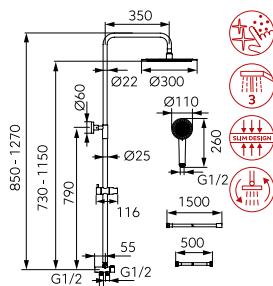

**Wizard Pro Black
- csúszórudas zuhanyzett
fejzuhannyal**

matt fekete **NP47-BL**

ÚJDONSÁG

Fejzuhany:

- fém zuhanyrúd hossza 85 - 127 cm között állítható
- állítható szerelési magasság
- rozsdamentes SLIM típusú fejzuhany
- átmérője: Ø 30 cm
- állítható dőlésszögű fejzuhany
- Ferro Easy Clean System
  - a vízkőlerakódás könnyű eltávolításához

Kézizuhany:

- 3 funkciós kerek kézizuhany
- funkciók: eső/ masszáz / vegyes
- műanyag zuhanyrúdon a kézizuhany magassága és dőlésszöge állítható
- Ferro Easy Clean System
  - a vízkőlerakódás könnyű eltávolításához a kézizuhany fúvókáiból
- PVC zuhanycső hossza: 150 cm
- Zuhanyváltó:
  - réz zuhanyváltó, kerámia betét