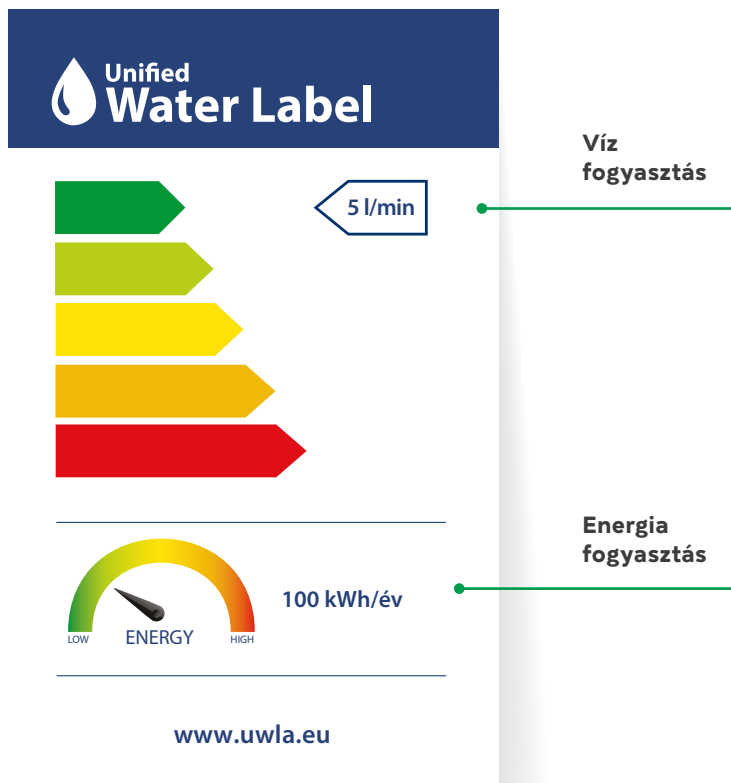

A ma meghozott öko-tudatos döntések adhatják a legtöbbet gyermekeinknek és a jövő generációjának.

Ökológia ahogyan a Ferro látja

Már több mint egy évtizede változatlanul az a célunk, hogy népszerűsítsük a fürdőszobák berendezéséhez használt innovatív és környezetbarát megoldásokat. A befektetett munka és a fejlesztések végül a víztakarékos termékeket kínáló gyártók élvonalába juttatott minket. Fontos szem előtt tartani a Verdeline termékek előnyét a hosszú távú használat, a víz- és energiaköltségek csökkentése szempontjából.

ECO +
termékek

Ferro Air Mix
perlátor

Ferro
Eco Save

AIR-IN
System

Verdeline termékinlát:

39 Alba Verdeline
40 Tiga Verdeline
60, 94 Vitto Verdeline
61, 94 Vitto Verdeline Black
62 Vitto Verdeline Gold
63 Vitto Verdeline Gold/Black
103 Kanto Verdeline
103 Kanto Verdeline Black
104 Amiga Verdeline
104, 124, 129 Amigo Verdeline

HASZNÁLAT TAKARÉKOSSÁG TARTÓSSÁG

BVI2VLBL Mosdócsaptelep
BVI2LVLBL Magasított mosdócsaptelep

A víztakarékosság új lépcsőfoka

A Newcastle-i (Egyesült Királyság) székhelyű Unified Water Label Association (Egységesített Vízcímke Szövetség) egy olyan szövetség, amelynek fő célja a szanitertermékek egységes víz- és energiacímkezésének bevezetése egész Európában. A világ vízkészletei korlátozottak, és a vízhiány a növekvő népességgel és az éghajlatváltozással együtt egyre nagyobb globális problémává válik. Ezért fejlesztették ki a vízfogyasztási címkéket, hogy felhívják a figyelmet arra, hogy mely készülékek fogyasztanak kevesebb vizet, így ezek hatékonyabb vízhasználatot tesznek lehetővé. A Ferro S.A. egy olyan gyártó, amely az ökológiai megoldásokra összpontosít, és támogatja a természeti erőforrásokkal való takarékoskosság politikáját. A kínálatunkból kiválasztott VERDELINE termékek WATER LABEL címkével vannak ellátva, aminek köszönhetően ügyfeleink tudják, hogy melyek azok a termékek, amelyek kevesebb vizet és energiát használnak, ami ráadásul költségcsökkentést jelent a háztartások számára.