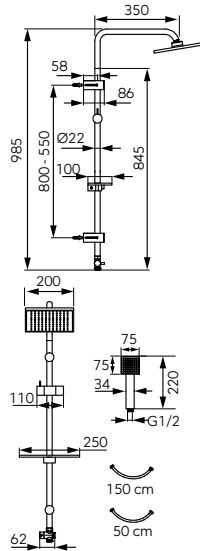

Leírás

**Squerto Lux
zuhanyzett eső funkcióval**

Szín
króm

Cikkszám
NP24

Esőztető fejzuhany:

- fém zuhanyrúd hossza: 98,5 cm
- állítható fali rögzítési pont – a falon már meglévő furatba illeszthető
- fejzuhany mérete: 20x20 cm
- gömbcsukló a zuhanytányér dőlésszögének beállításához

Kézizuhany:

- 1 funkciós kézizuhany
- funkció: eső
- Ferro Easy Clean System - a vízkőlerakódás könnyű eltávolításához a kézizuhany fúvókáiból
- fém borítású zuhanycső hossza: 150 cm
- csatlakozócső 50 cm G1/2' - univerzális bármely kád- és zuhanycsaptelephez
- praktikus állítható polc a kozmetikumokhoz

Zuhanyváltó:

- kerámiabetétes fém zuhanyváltó