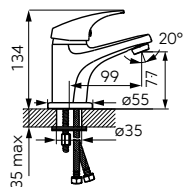

Leírás	Szín	Cikkszám
Ferro One Mosdócsaptelep - kerámia szabályozó betét - click-clack leeresztő G5/4 - perlátor M24x1 - flexibilis bekötőcső G3/8 - M10x1	króm	
Max. áramlási sebesség dinamikus nyomáson		
A vízfolyás levegővel dúsított		BFO2-LB
1,50 bar (21 psi) → 2,6 l/min (0,69 gpm US)		
3,00 bar (43 psi) → 2,7 l/min (0,72 gpm US)		
4,14 bar (60 psi) → 3,1 l/min (0,82 gpm US)