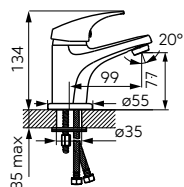

Leírás	Szín	Cikkszám
Ferro One Mosdócsaptelep - kerámia szabályozó betét - click-clack leeresztő G5/4 - perlátor M24x1 - flexibilis bekötőcső G3/8 - M10x1	króm	
Max. áramlási sebesség dinamikus nyomáson		
Vízfolyás: permet		BFO2-LA
1,50 bar (21 psi) → 0,9 l/min (0,23 gpm US)		
3,00 bar (43 psi) → 1,0 l/min (0,27 gpm US)		
4,14 bar (60 psi) → 1,1 l/min (0,28 gpm US)