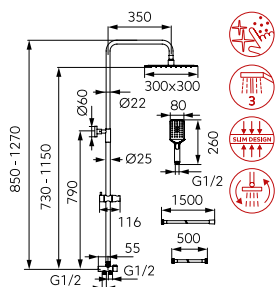

Leírás

Szín

Cikkszám

Wizard Square Pro zuhanyzett állítható zuhanytartóval és fejjel

króm

NP48

Fejzuhany:

- fém zuhanyrúd hossza 85 - 127 cm között állítható
- állítható szerelési magasság
- rozsdamentes szögletes SLIM típusú fejzuhany
- mérete: 30x30 cm
- állítható dőlésszögű fejzuhany
- Ferro Easy Clean System - a vízkőlerakódás könnyű eltávolításához

Kézizuhany:

- 3 funkció kerek kézizuhany
- funkciók: eső/ masszázs / vegyes
- műanyag zuhanyrúdon a kézizuhany magassága és dőlésszöge állítható
- Ferro Easy Clean System - a vízkőlerakódás könnyű eltávolításához a kézizuhany fúvókáiból
- PVC zuhanycső hossza: 150 cm

Zuhanyváltó:

- réz zuhanyváltó, kerámia betét