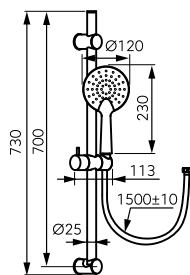

Phila Black

csúszórudas zuhanyzett

matt fekete

N375BL-B

- Auto Clean System - a vízkőlerakódás
- automatikus eltávolításához a kéziguhany fúvókáiból
- állítható felső fali rögzítési pont
- fém zuhanyrúd hossza: 73 cm
- 1 funkciós kéziguhany
- funkció: eső
- PVC zuhanycső hossza: 150 cm
- csavarodásmentes, kónuszos vég