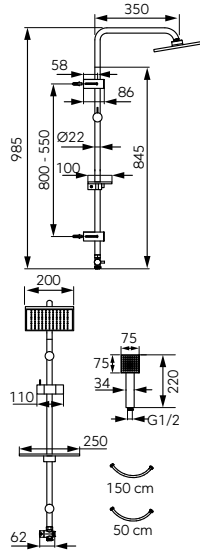

**Squerto Lux Black
zuhanyzett eső funkcióval**

Szín
fekete

Cikkszám
NP24-BL

Esőztető fejzuhany:

- fém zuhanyrúd hossza: 98,5 cm
- állítható fali rögzítési pont - a falon már meglévő furatba illeszthető
- fejzuhany mérete: 20x20 cm
- gömbcsukló a zuhanytányér dőlésszögének beállításához

Kézizuhany:

- kézizuhany átmérője: Ø 10 cm
- 1 funkciós
- funkció: eső
- Ferro Easy Clean System - a vízkőlerakódás könnyű eltávolításához a kézizuhany fúvókáiból
- PVC zuhanycső hossza: 150 cm
- PVC csatlakozócső 50 cm G1/2' - univerzális minden kád- és zuhanycsaptelephez
- praktikus állítható polc a kozmetikumokhoz

Zuhanyváltó:

- kerámiabetétes fém zuhanyváltó