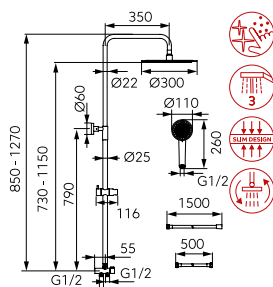

Leírás

Szín

Cikkszám

**Wizard Pro
zuhanyzett állítható zuhanytartóval
és fejzuhannyal**

króm

NP47

Fejzuhany:

- fém zuhanyrúd hossza 85 - 127 cm között állítható
- állítható szerelési magasság
- rozsdamentes SLIM típusú fejzuhany
- átmérője: Ø 30 cm
- állítható dőlésszögű fejzuhany
- Ferro Easy Clean System
  - a vízkőlerakódás könnyű eltávolításához

Kézizuhany:

- 3 funkciós kerek kézizuhany
- funkciók: eső/ masszáz / vegyes
- műanyag zuhanyrúdon a kézizuhany magassága és dőlésszöge állítható
- Ferro Easy Clean System
  - a vízkőlerakódás könnyű eltávolításához a kézizuhany fúvókáiból
- PVC zuhanycső hossza: 150 cm
- Zuhanyváltó:
  - réz zuhanyváltó, kerámia betét