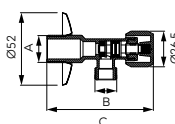

Sarokszelep takaróozettával és fém kezelőkarral

- névleges nyomás: 1.0 Mpa (10bar)
- max. üzemi hőmérséklet: 100 °C

A	B	C [mm]	csatlakozó méret	Cikkszám
G1/2	G3/8	78,5	1/2"x3/8"	Z1238G
G1/2	G1/2	78,5	1/2"x1/2"	Z1212G
G1/2	G3/4	78,5	1/2"x3/4"	Z1234G