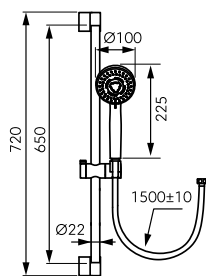

Leírás

Szín

Cikkszám

Horn Black csúszórudas zuhanyzett

matt fekete **N370BL-B**

- fém zuhanyrúd hossza: 72 cm
- 3 funkciós kézigyany
- funkciók: eső/ masszáz/ vegyes
- Ferro Easy Clean System
- a vízkőlerakódás könnyű eltávolításához a kézigyany fúvókáiból
- PVC zuhanycső hossza: 150 cm
- csavarodásmentes, kónuszos vég