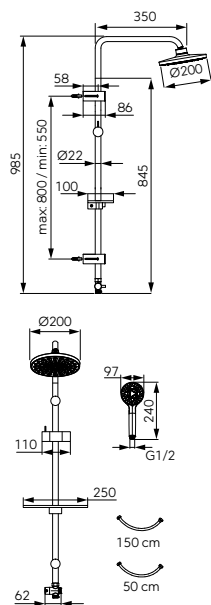

**Rondo Lux Black
zuhanyzett eső funkcióval**

fekete

NP23-BL

1. Esőztető fejszuhany:
2. fém zuhanyrúd hossza: 98,5 cm
   - állítható fali rögzítési pont - a falon már meglévő furatba illeszthető
   - fejszuhany átmérője: Ø 20 cm
   - gömbcsukló a zuhanytányér dőlésszögének beállításához

1. Kéziszuhany:
2. kéziszuhany átmérője: Ø 9,7 cm
   - 3 funkciós
   - funkciók: eső, masszáz, vegyes
   - Ferro Easy Clean System - a vízkőlerakódás könnyű eltávolításához a kéziszuhany fúvókáiból
   - PVC zuhanycső hossza: 150 cm
   - PVC csatlakozócső 50 cm G1/2" - univerzális minden kád- és zuhanycsaptelephez
   - praktikus állítható polc a kozmetikumokhoz

1. Zuhanyváltó:
2. kerámiabetétes fém zuhanyváltó