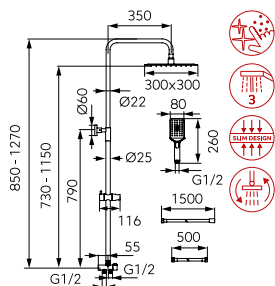

Wizard Square Pro Black csúszórudas zuhanyzett fejzuhannyal

matt fekete

NP48-BL

ÚJDONSÁG

Fejzuhany:

- fém zuhanyrúd hossza 85 - 127 cm között állítható
- állítható szerelési magasság
- rozsdamentes szögletes SLIM típusú fejzuhany
- mérete: 30x30 cm
- állítható dőlésszögű fejzuhany
- Ferro Easy Clean System - a vízkőlerakódás könnyű eltávolításához

Kézizuhany:

- "click" funkcióváltó gomb
- 3 funkció kerek kézizuhany
- funkciók: eső/ masszázs / vegyes
- műanyag zuhanyrúdon a kézizuhany magassága és dőlésszöge állítható
- Ferro Easy Clean System - a vízkőlerakódás könnyű eltávolításához a kézizuhany fúvókáiból
- PVC zuhanycső hossza: 150 cm

Zuhanyváltó:

- réz zuhanyváltó, kerámia betét
- bekötőcső hossza: 50 cm, csatlakozás 1/2" - univerzális bármely kád- vagy zuhanycsaptelephez