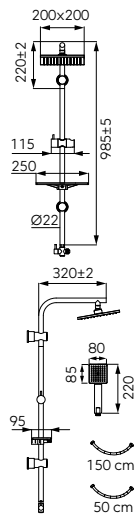

Amigo Verdeline zuhanyrendszer fej és kézizuhannyal

króm

NP26VL

Esőztető fejuhany:

- fejuhany mérete: 20x20 cm
- fejuhany normál vízfolyása: 5,5 l / perc - akár 50% -os vízmegtakarítás
- Ferro Air-in System - a vizet levegővel dúsítja
- 98,5 cm-es fém zuhanyrúd állítható zuhanytartóval
- állítható fali rögzítési pont - a falon már meglévő furatba illeszthető
- gömbcsukló a fejuhany dőlésszögének beállításához
- praktikus állítható polc a kozmetikumokhoz

Kézizuhany:

- kézizuhany mérete: 8x8,5 cm
- kézizuhany normál vízfolyása: 6,2 l/perc - akár 50% -os vízmegtakarítás
- Ferro Air-in System - a vizet levegővel dúsítja
- 1 funkció: eső
- Ferro Easy Clean System - a vízkőlerakódás könnyű eltávolításához a kézizuhany fúvókáiból
- 150 cm-es fém bevonatú zuhanycső hossza: 150 cm
- 50 cm-es csatlakozócső 1/2" univerzális valamennyi kád- és zuhanycsaptelephez

Zuhanyváltó:

- kerámiabetétes fém zuhanyváltó