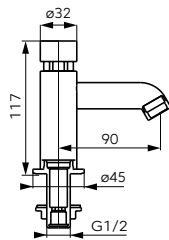

Presstige

nyomógombos, önelzáró mosdócsaptelep hideg vagy előkevert vízhez

- vízátfolyási idő gyári beállítása: 15 mp (3 bar dinamikus nyomáson)
- vízátfolyási idő állítható: 10 - 20 mp (3 bar dinamikus nyomáson)
- normál vízátfolyás: 7 l/perc (3 bar dinamikus nyomáson)
- max. vízhőmérséklet: 90 °C
- ajánlott vízhőmérséklet: <65 °C
- ajánlott üzemi nyomás: 0,1 - 0,5 MPa (1 - 5 bar)
- max. statikus nyomás: 1 MPa (10 bar)
- csatlakozás: 1 x 1/2" MT
- ajánlott keverőszelepek:
  - MM10 (mechanikus keverőszelep 3/8")
  - MT15B (termosztatikus keverőszelep 1/2")

Szín
króm

Cikkszám
Z201