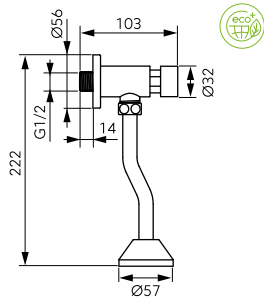

Leírás	Szín	Cikkszám
Prestige Pro önelzáró piszoár öblítőszep • ajánlott dinamikus nyomástartomány: 0,1 MPa ≤ P ≤ 0,5 MPa • max. statikus nyomás: 1 MPa (10 bar) • vízhőmérséklet: ≤ 25°C • vízáramlási idő 1 bar dinamikus nyomáson: kb. 11 mp • vízfolyás indító nyomóereje: 26 N-ig • vízteresztési kapacitás: 1,5 l • min. vízfolyás: 0,15 l/mp • csatlakozás: 1xG1/2 MT	króm	Z502