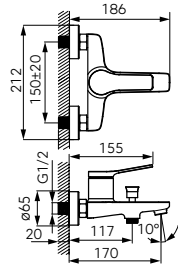

Kádcsaptelep

- kerámia szabályozó betét
- automata zuhanyváltó rögzítő funkcióval
- perlátor M24x1
- Z-idom G1/2, kiállások közti távolság 150 ± 20 mm
- zuhanyzett nélkül

Szín

króm

Cikkszám

BSC1