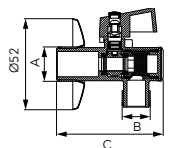

Sarokcsap szűrővel, takaróozettával és alumínium kezelőkarral

- névleges nyomás: 1.0 Mpa (10bar)
- max. üzemi hőmérséklet: 100 °C

A	B	C [mm]	csatlakozó méret	Cikkszám
G1/2	G3/8	63	1/2"x3/8"	Z1238KF
G1/2	G1/2	63	1/2"x1/2"	Z1212KF
G1/2	G3/4	63	1/2"x3/4"	Z1234KF