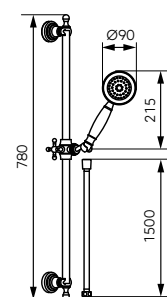

Retro Old Bronze csúszórudas zuhanyzett

antik bronz **N160BR**

- 78 cm-es fém zuhanyrúd állítható zuhanytartóval
- 1 funkciós kézigyany
- funkció: eső
- kézigyany átmérője: Ø 9 cm
- Ferro Easy Clean System
- a vízkőlerakódás könnyű eltávolításához a kézigyany fúvókáiból
- sárgaréz bevonatú zuhanycső hossza: 150 cm
- csavarodásmentes kónuszos vég