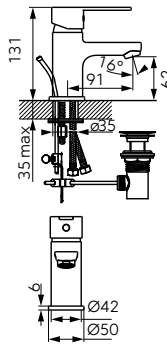

Savio

Mosdócsaptelep

- kerámia szabályozó betét
- automata leeresztő G5/4
- perlátor M24x1
- flexibilis bekötőcső G3/8 - M10x1

Szín
króm

Cikkszám
BSV2-LB

Max. áramlási sebesség dinamikus nyomáson

A vízfolyás levegővel dúsított

1,50 bar (21 psi) → 2,6 l/min (0,69 gpm US)

3,00 bar (43 psi) → 2,6 l/min (0,68 gpm US)

4,14 bar (60 psi) → 2,8 l/min (0,74 gpm US)