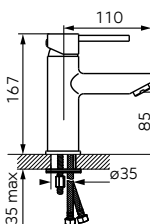

Leírás	Szín	Cikkszám
Fiesta Mosdócsaptelep • kerámia szabályozó betét • automata leerszető G5/4 • perlátor M24x1 • flexibilis bekötőcső G3/8 - M10x1	króm	BF12-LB
Max. áramlási sebesség dinamikus nyomáson		
A vízfolyás levegővel dúsított		
1,50 bar (21 psi) → 2,6 l/min (0,69 gpm US)		
3,00 bar (43 psi) → 2,6 l/min (0,69 gpm US)		
4,14 bar (60 psi) → 2,9 l/min (0,77 gpm US)