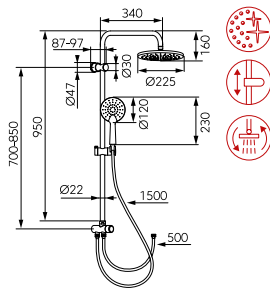

Leírás

Szín

Cikkszám

**Coppa
zuhanyzett esőztető fejuhannyal**

króm

NP92

ÚJDONSÁG

Esőztető fejuhany:

- Auto Clean System - a vízkőlerakódás automatikus eltávolításához a fejuhany fúvókáiból
- fém zuhanyrúd hossza: 95 cm
- állítható szerelési magasság
- kerek zuhanytányér átmérője: 22,5 cm
- gömbcsukló a zuhanytányér dőlésszögének beállításához

Kézizuhany:

- Auto Clean System - a vízkőlerakódás automatikus eltávolításához a kézizuhany fúvókáiból
- 1 funkciós kerek kézizuhany
- funkció: eső
- a kézizuhany magassága és dőlésszöge állítható
- fém bevonatú zuhanycső hossza: 150 cm

Zuhanyváltó:

- sárgaréz zuhanyváltó kerámia szabályozó betéttel és zuhanyváltó gombbal