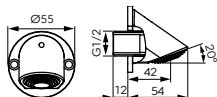

Leírás

Szín

Cikkszám

**Vandal Proof 1F
1 funkciós fejuhany**

króm

NPG04

- közintézményekbe
- Vandálbiztos Rendszer: védelem az engedély nélküli szétszerelés, rongálás ellen
- max. vízfolyás 3 bar dinamikus nyomás esetén: 8 l/perc
- csatlakozás: G1/2

Max. áramlási sebesség dinamikus nyomáson

Vízfolyás: permet

3,00 bar (43 psi) → 8 l/min