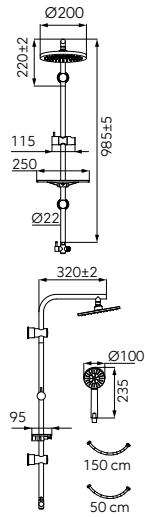

Amiga Verdeline zuhanyrendszer fej és kézizuhannyal

króm

NP25VL

Esőztető fejuhany:

- fejuhany átmérője: Ø 20 cm
- fejuhany normál vízfolyása: 5,5 l/perc - akár 50% -os vízmegtakarítás
- Ferro Air-in System - a vizet levegővel dúsítja
- 98,5 cm-es fém zuhanyrúd állítható zuhanytartóval
- állítható fali rögzítési pont - a falon már meglévő furatba illeszthető
- gömbcsukló a fejuhany dőlésszögének beállításához
- praktikus állítható polc a kozmetikumokhoz

Kézizuhany:

- kézizuhany átmérője: Ø 10 cm
- kézizuhany normál vízfolyás: 6,4 l / perc - akár 50% -os vízmegtakarítás
- Ferro Air-in System - a vizet levegővel dúsítja
- 1 funkció: eső
- Ferro Easy Clean System - a vízkőlerakódás könnyű eltávolításához a kézizuhany fúvókáiból
- fém borítású zuhanycső hossza: 150 cm
- 50 cm-es csatlakozócső 1/2" - univerzális valamennyi kád- és zuhanycsaptelephez

Zuhanyváltó:

- fém zuhanyváltó kerámiabetéttel