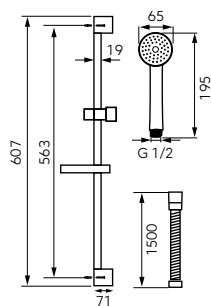

Leírás

**Simplex
csúszórudas zuhanyszett**

- 1 funkciós kézi zuhany
- funkció: eső
- fém zuhanyrúd hossza: 60,7 cm
- Ferro Easy Clean System
- a vízkőlerakódás könnyű eltávolításához a kézi zuhany fűvókáiból
- szappantartó

Szín

króm

Cikkszám

N120