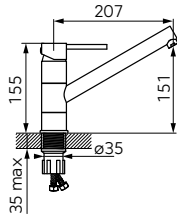

Leírás

Mosogató csaptelep

- kerámia szabályozó betét
- perlátor M18x1
- elforgatható kifolyócső
- flexibilis bekötőcső G3/8 - M10x1

Szín

króm

Cikkszám

BFI4