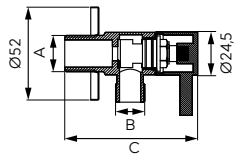

Rotondo sarokcsap

ÚJDONSÁG

- kerámia szabályozó betét
- a fekete felület nem érintkezik az átfolyó vízzel
- névleges nyomás: 1,0 MPa (10 bar)
- max. üzemi hőmérséklet: 100°C
- csatlakozás: 1/2x3/8
- matt fekete felület

A	B	C [mm]	csatlakozó méret	Cikkszám
G1/2	G3/8	75	1/2"x3/8"	Z295-BL
G1/2	G1/2	75	1/2"x1/2"	Z296-BL