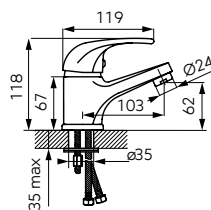

Vasto

Mosdócsaptelep

- kerámia szabályozó betét
- automata leeresztő G5/4
- perlátor M24x1
- flexibilis bekötőcső G3/8 - M10x1

Szín
króm

Cikkszám
BVA2-LB

Max. áramlási sebesség dinamikus nyomáson

A vízfolyás levegővel dúsított

1,50 bar (21 psi) → 2,8 l/min (0,74 gpm US)

3,00 bar (43 psi) → 2,8 l/min (0,74 gpm US)

4,14 bar (60 psi) → 3,0 l/min (0,80 gpm US)