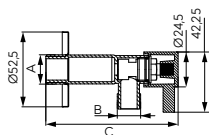

Leírás

Sarokcsap kerámiabetéttel

- névleges nyomás: 1.0 Mpa (10bar)
- max. üzemi hőmérséklet: 100 °C

A	B	C [mm]	csatlakozó méret	Cikkszám
G1/2	G3/8	98	1/2"x3/8"	Z1238C
G1/2	G1/2	98	1/2"x1/2"	Z1212C
G1/2	G3/4	98	1/2"x3/4"	Z1234C