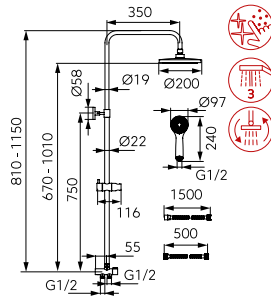

Leírás

**Wizard
zuhanyzett állítható zuhanytartóval
és fejuhannyal**

Szín

króm

Cikkszám

NP45

Fejuhany:

- zuhanyrúd hossza 81 - 115 cm között állítható
- állítható szerelési magasság
- műanyag fejuhany átmérője: Ø 20 cm
- állítható dőlésszögű fejuhany
- Ferro Easy Clean System
  - a vízkőlerakódás könnyű eltávolításához

Kézizuhany:

- 3 funkciós kerek kézizuhany
- funkciók: eső/ masszázs / vegyes
- a kézizuhany magassága állítható
- Ferro Easy Clean System
  - a vízkőlerakódás könnyű eltávolításához a kézizuhany fúvókáiból
- acél borítású zuhanycső hossza: 150 cm

Zuhanyváltó:

- réz zuhanyváltó, kerámia betét