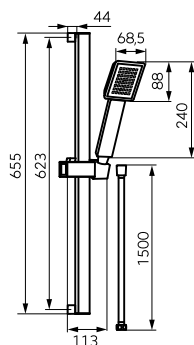

Leírás

Szín

Cikkszám

Horn Black csúszórudas zuhanyzett

matt fekete **N370BL-B**

- fém zuhanyrúd hossza: 72 cm
- 3 funkciós kézigyany
- funkciók: eső/ masszáz/ vegyes
- Ferro Easy Clean System
- a vízkőlerakódás könnyű eltávolításához a kézigyany fúvókáiból
- PVC zuhanycső hossza: 150 cm
- csavarodásmentes, kónuszos vég