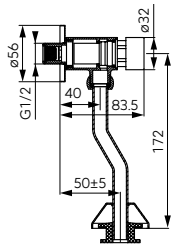

Prestige önelzáró piszoár öblítőszep szabályozható átfolyásidőzítővel • vízfolyási idő gyári beállítása: kb. 8 mp (1 bar dinamikus nyomás esetén) • kifolyási idő szabályozható: 1 - 15 mp között (1 bar dinamikus nyomáson) • gyárilag beállított vízkifolyás: kb. 0,9 l/ciklus • a vízkifolyás állítható: 0,1 - 2,0 l/ciklus (1 bar dinamikus nyomáson) • megengedett vízhőmérséklet: max. 25 °C • ajánlott dinamikus nyomás: 1 - 4 bar • csatlakozás: 1 x 1/2" MT	króm	Z211