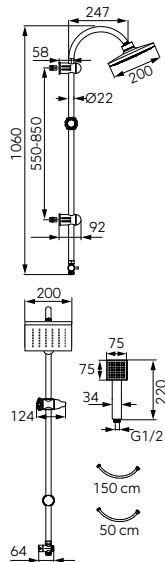

Squerto Black

zuhanyzett fej- és kézizuhannyal

Szín

fekete

Cikkszám

NP22-BL

Esőztető fejuhany:

- fém zuhanyrúd hossza: 106 cm
- állítható fali rögzítési pont - a falon már meglévő furatba illeszthető
- fejuhany mérete: 20x20 cm
- gömbcsukló a zuhanytányér dőlésszögének beállításához

Kézizuhany:

- Ferro Easy Clean System - a vízkőlerakódás könnyű eltávolításához a kézizuhany fűvókáiból
- PVC zuhanycső hossza: 150 cm
- PVC csatlakozócső 50 cm, G1/2' - univerzális minden kád- és zuhanycsaptelephez

Zuhanyváltó:

- kerámiabetétes fém zuhanyváltó