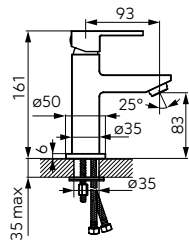

Leírás

Zicco Mosdócsaptelep

- kerámia szabályozó betét
- click-clack leeresztő G5/4
- perlátor M24x1
- flexibilis bekötőcső G3/8 - M10x1

Szín
krómCikkszám
BZ12-LB

Max. áramlási sebesség dinamikus nyomáson