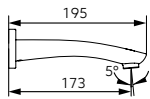

KÁDTÖLTŐK

Leírás

Fix falı kádtöltő

- csatlakozás G1/2
- takarórozettával

Szín

króm

Cikkszám

WWP02