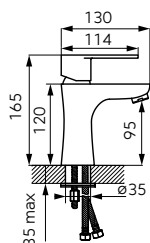

Leírás	Szín	Cikkszám
Algeo Mosdócsaptelep • kerámia szabályozó betét • automata leerszető G5/4 • perlátor M24x1 • flexibilis bekötőcső G3/8 - M10x1	króm	BAG2-LA
Max. áramlási sebesség dinamikus nyomáson		
A vízfolyás levegővel dúsított		
1,50 bar (21 psi) → 1,1 l/min (0,28 gpm US)		
3,00 bar (43 psi) → 1,2 l/min (0,30 gpm US)		
4,14 bar (60 psi) → 1,3 l/min (0,33 gpm US)