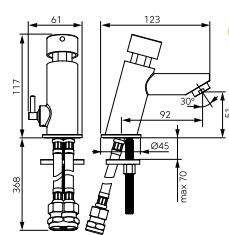

Presstige Pro

önelzáró mosdócsaptelep átfolyás- és hőfokszabályozóval

- vízátfolyási idő gyári beállítása: 15 mp
- vízátfolyási idő: 10-20 mp között állítható
- vízátfolyás 3 bar dinamikus nyomáson: 6 l/perc (kevert víz)
- max. vízhőmérséklet: 90°C
- ajánlott vízhőmérséklet: < 65°C
- ajánlott dinamikus nyomástartomány: 0,1 MPa ≤ P ≤ 0,5 Mpa
- max. statikus nyomás: 1 MPa (10 bar)
- vízátfolyás indító nyomóereje: 65 N-ig
- csatlakozás: 2xG3/8 FT (flexibilis bekötőcső)

Szín
króm

Cikkszám
Z501R